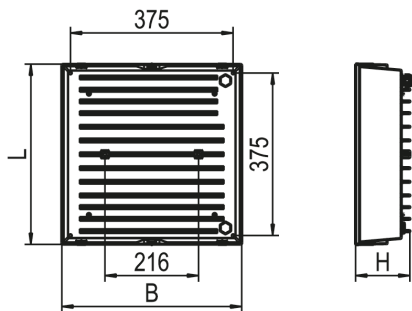

### Lichttechnik

Lichtlenker	Raster
Lichtaustritt	direkt
Lichtverteilung	symmetrisch
Ausstrahlungscharakteristik	tiefstrahlend
Ausstrahlungswinkel	40,82 °
UGR-Klasse	≤ 16
Bemessungslichtstrom	28840 lm
Lichtstrom einstellbar	Nein
Leuchteffizienz	148 lm/W
Lichtstromanteil oberer Halbraum	0,00 %
Lichtstromanteil unterer Halbraum	100,00 %

## Maßzeichnung

## Abmessungen

Maß L	415 mm
Maß B	415 mm
Maß H	131 mm
Nettogewicht	7,200 kg