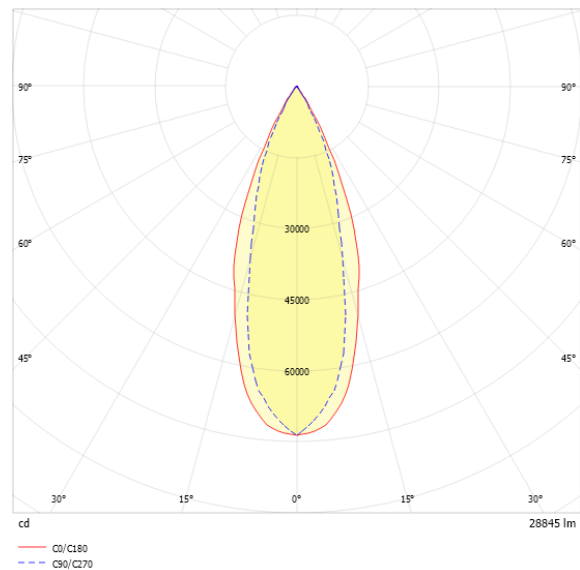

### Produktbeschreibung

Hallenstrahler der ROBUST-Produktfamilie. Lichtlenkung durch Raster, Ausstrahlungscharakteristik symmetrisch, tiefstrahlend, Lichtaustritt direkt. Leuchtmittel LED-M eingebaut, Austausch durch Fachkraft möglich. Die Leuchte generiert einen Bemessungslichtstrom von 28840 lm in Lichtfarbe 840, Lichtstrom einstellbar: Nein. Die hohe LED-Lebensdauer ermöglicht einen langen Einsatz bei gleichbleibender Beleuchtungsgüte. Hohe Lichtqualität durch eine Farbortoleranz von < 3 SDCM. Gehäuse aus Aluminium, verkehrsweiß, ähnlich RAL 9016, Schutzart IP66. Abdeckung aus Glas (ESG). Deckenanbaumontage mit entsprechendem Zubehör. Pendelmontage (Kette oder Seil) mit entsprechenden Befestigungssätzen, Schaukelhaken (4 Stück) inklusive. Tragschiennenmontage mit entsprechendem Zubehör. Ballwurfsichere Montage nur mit entsprechend gekennzeichnetem Zubehör. Mit elektronischem Betriebsgerät On/Off. Austausch durch Fachkraft möglich. Nennspannung 220 - 240 V AC/DC 50 - 60 Hz.

### Kurzinformationen

Montageart	Anbau
Schutzart	IP66
Schutzklasse	I
Zulässige Umgebungstemperatur	-40 - 30 °C
Nennspannung	220 - 240 V
Art der Steuerung	On/Off
Farbtemperatur	4000 K
Farbwiedergabeindex Ra	≥ 80
Bemessungslichtstrom	28840 lm
Bemessungsleistung	195,0 W
Leuchteneffizienz	148 lm/W
Bemessungslebensdauer L80B50 (tq = 25 °C)	98.000 h

### Lichtverteilungskurve