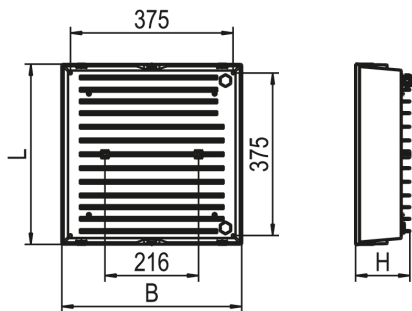

0627903 ROBUST NDWS865T3000

Maßzeichnung

Abmessungen

Maß L	415 mm
Maß B	415 mm
Maß H	131 mm
Nettogewicht	7,200 kg