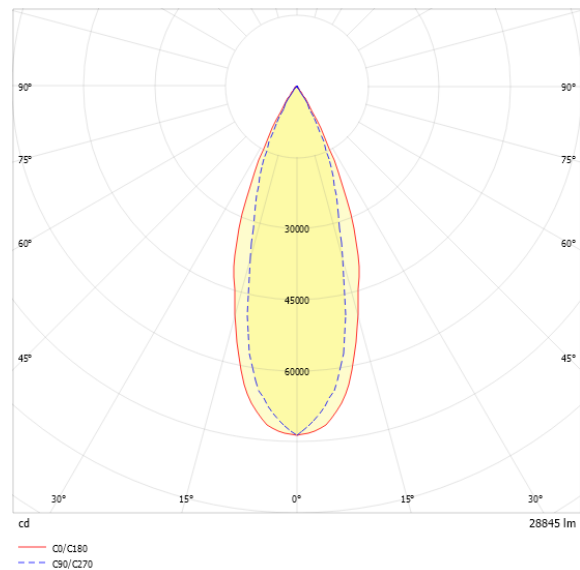

Lichtverteilungskurve

Blendungsbewertung UGR (4H/8H)

UGR längs	12.8
UGR quer	8.6