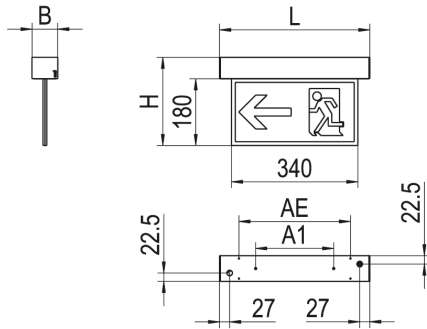

### Abmessungen

Maß L	404 mm
Maß B	69 mm
Maß H	237 mm
Maß A1	210 mm
Maß AE	300 mm
Nettogewicht	1,62 kg