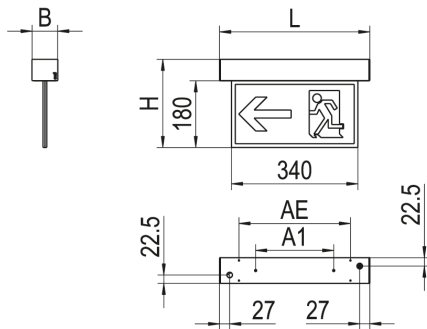

Maßzeichnung

Abmessungen

Maß L	404 mm
Maß B	69 mm
Maß H	237 mm
Maß A1	210 mm
Maß AE	300 mm
Nettogewicht	1,620 kg

Zubehör

Artikelbezeichnung	Artikelnummer	Produktbeschreibung
ZSPT2Z 120 SEILPENDEL TRAPEZ	0203582	Seilpendel Trapez, Deckenbef., Zyl., 1,5m, 1Stk