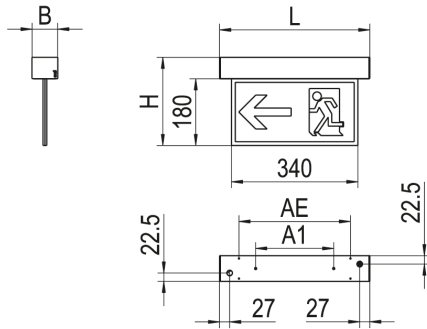

### Produktbeschreibung

Rettungszeichenleuchte der U-LINE-Produktfamilie. Leuchtmittel LED-M eingebaut, Einspeisung Einzelbatterie, Leuchtdauer im Notbetrieb 3 h, Piktogramm doppelseitig, Erkennungsweite beträgt 32 m. Gehäuse aus , Schutzart IP40. Deckenmontage mit handelsüblichem Schraubenmaterial. Pendelmontage mit 2 Stück Seilpendel, siehe Zubehör. Mit elektronischem Betriebsgerät On/Off. Nennspannung 220 - 240 V AC 50 - 60 Hz.

### Maßzeichnung

### Abmessungen

Maß L	404 mm
Maß B	69 mm
Maß H	237 mm
Maß A1	210 mm
Maß AE	300 mm
Nettogewicht	2,150 kg