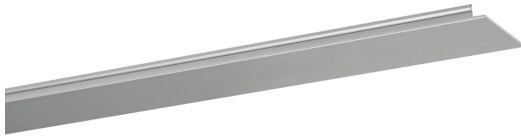

0208927AF VENICE-ZAB F1X149 NE

Dekoratives Zubehör VENICE

Artikelnummer **0208927AF**

GTIN **4029299472554**

Deeplink <https://www.ridi.de/go/0208927AF>

Produktbeschreibung

Leuchtenblindabdeckung aus natur eloxiertem Aluprofil für VENICE-x-F 1X149 Leuchte geeignet, L=1487mm

---

Kurzinformationen

Montageart

Anbau | Pendel