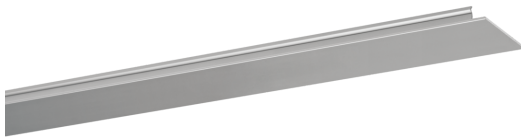

0208927AF VENICE-ZAB F1X149 NE

Dekoratives Zubehör VENICE

Artikelnummer **0208927AF**

GTIN **4029299472554**

Deeplink <https://www.ridi.de/go/0208927AF>

Produktbeschreibung

Leuchtenblindabdeckung aus natur eloxiertem Aluprofil für VENICE-x-F 1X149 Leuchte geeignet, L=1487mm

---

Kurzinformationen

Montageart

Anbau | Pendel