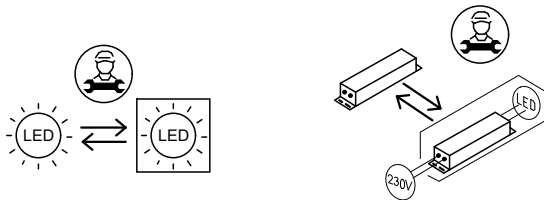

- (D) Die Lichtquelle dieser Leuchte darf nur vom Hersteller oder einem von ihm beauftragten Servicetechniker oder einer vergleichbar qualifizierten Person ersetzt werden.
- (GB) Only the manufacturer, a trained service technician or another equally qualified person is permitted to replace the light source of this luminaire.
- (F) La source lumineuse de ce luminaire ne peut être remplacée que par le fabricant, un technicien de service mandaté par celui-ci ou une personne présentant une qualification analogue.
- (PL) Wymiany źródła światła w tej oprawie oświetleniowej może dokonać wyłącznie producent bądź uprawniony pracownik serwisu albo osoba o podobnych kwalifikacjach.
- (E) La fuente de luz de esta luminaria solamente podrá ser sustituida por el fabricante o una persona designada por este, ya sea un técnico de servicio u otra persona debidamente cualificada.
- (I) La sorgente luminosa di tale lampada può essere sostituita solo dal produttore o da un tecnico di assistenza da questi designato oppure da personale dotato di qualifica equivalente.

Druckfehler und Irrtum vorbehalten.
Formelle und technische Änderungen behalten wir uns vor.

Misprints and errors excepted.
We reserve the right of formal and technical modifications.