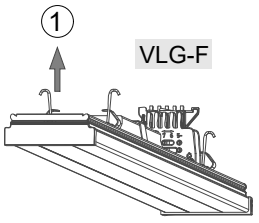

- Ⓓ Für die Installation und für den Betrieb der Leuchten sind die nationalen Sicherheitsvorschriften zu beachten.
- ⒼⒹ Please note national safety instructions for installation and operation of this luminaire.
- Ⓕ Pour l'installation et le fonctionnement des luminaires il est impératif de respecter les normes nationales de sécurité en vigueur.
- Ⓗ W celu prawidłowej instalacji i poprawnego działania oprawy należy przestrzegać krajowych przepisów bezpieczeństwa.
- Ⓔ Para la instalación y la puesta en funcionamiento de las luminarias deben observarse las normas nacionales de seguridad.
- Ⓘ Per l'installazione e il funzionamento delle lampade si fa riferimento alle normative di sicurezza nazionali.

- Ⓐ VLBKK 
- Ⓑ VLG-FK 
- Ⓒ VLG-FSK 
- Ⓓ VLG.-K 
- Ⓔ VL1G.-K 

A

B

C

D

E

L=500mm - 3000mm VLTM + 2x VL...K

L=3000mm - 4500mm VLTM + 3x VL...K

E

VL1GPS1486... L=1486mm  
VL1GPS1537... L=1537mm