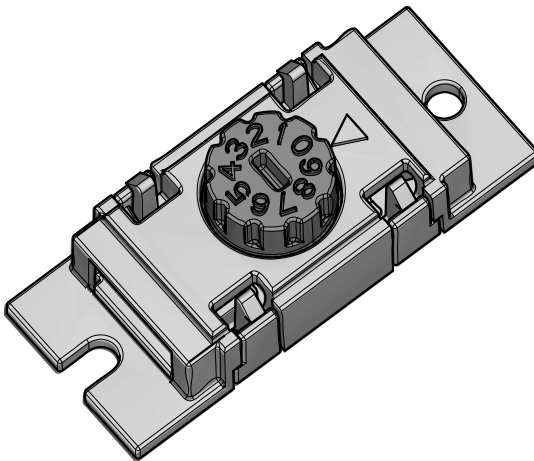

Montageanleitung

Ⓒ mounting instruction Ⓕ Notice de montage Ⓒ Instrukcja montażu
Ⓔ Instrucciones de montaje Ⓖ Istruzioni di montaggio

RES-FLEX

RIDI Leuchten GmbH
Hauptstrasse 31 - 33 · D-72417 Jungingen
Tel. 07477/872-0 · Fax 07477/872-48
kontakt@ridi-group.de · www.ridi-group.com

Pos. 0: Flux min.

Pos. 9: Flux max.

- Ⓓ Werkseinstellung: Maximaler Lichtstrom
- ⒼⒷ Factory setting: maximum light distribution
- Ⓕ Réglage d'usine : flux lumineux maximal
- Ⓗ Ustawienie fabryczne: maksymalny strumień świetlny
- Ⓔ Ajuste de fábrica: flujo luminoso máximo
- Ⓘ Impostazione predefinita: flusso luminoso massimo

Pos	I (mA)	Flux (lm)	P (W)
0			
1			
2			
3			
4			
5			
6			
7			
8			
9			

Position 0-9
I (mA)
Flux (lm)
P (W)