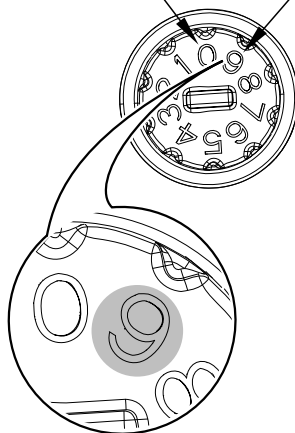

Pos. 0: Flux min.

Pos. 9: Flux max.

- Ⓓ Werkseinstellung: Maximaler Lichtstrom
- ⒼⒷ Factory setting: maximum light distribution
- Ⓕ Réglage d'usine : flux lumineux maximal
- Ⓗ Ustawienie fabryczne: maksymalny strumień świetlny
- Ⓔ Ajuste de fábrica: flujo luminoso máximo
- Ⓘ Impostazione predefinita: flusso luminoso massimo

Pos	I (mA)	Flux (lm)	P (W)
0			
1			
2			
3			
4			
5			
6			
7			
8			
9			

Position 0-9
I (mA)
Flux (lm)
P (W)