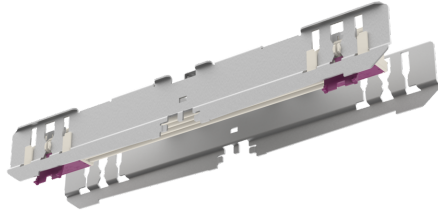

2200004 VL2TV-7

Mechanisches Zubehör

Artikelnummer **2200004**

GTIN **4029299029017**

Deeplink <https://www.ridi.de/go/2200004>

Produktbeschreibung

Tragschienenverbinder für LINIA EVO, 7-polig, Stromführung IP20, 1 Stück

Allgemein

Produktkategorie Mechanisches Zubehör

Abmessungen

Nettogewicht 0,344 kg

Ausschreibungstext

Tragschienenverbinder für LINIA EVO, 7-polig, Stromführung IP20, 1 Stück Artikelnummer: 2200004 Artikelbezeichnung: VL2TV-7 Produktkategorie: Mechanisches Zubehör