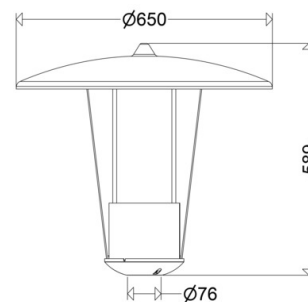

Allgemeine Produktvorteile

- Reduzierung der Typenvielfalt durch variabel einstellbaren Lichtstrom
- einfache, schnelle, werkzeuglose Einstellung des Lichtstroms vor Ort mittels integriertem Schalter, nachträglich jederzeit änderbar
- höchst wirtschaftliche Lagerhaltung
- optimale Lichtverteilung durch direktstrahlende LED mit hocheffizienten Linsenoptiken
- gleichmäßige Ausleuchtung durch Multi-Layer-Technologie, d. h. jede einzelne LED beleuchtet die gesamte Fläche, die LVK der einzelnen LED überlagern sich
- schnelle Montage, Wartung und Umrüstung durch werkzeugloses Öffnen der Leuchte und werkzeuglosen Tausch der Elektrokomponenten (LED-Modul und EVG-Einheit)
- BlackEdition, ULOR=0% (Modifikationen mit Zubehörteilen beeinflussen die Abstrahlcharakteristik)
- umweltfreundlich, alle auf 10% dimmbaren Ausführungen mit Lichtströmen bis 2000lm und Farbtemperatur bis max. 3.000K erfüllen die Dark Sky Anforderungen
- nachhaltig, Komponenten werkzeuglos austauschbar
- zukunftssicher durch Verwendung Zhaga konformer LED-Module

Einsatzbereiche

Promenaden, Parkanlagen, Fußgängerzonen, Plätze etc.