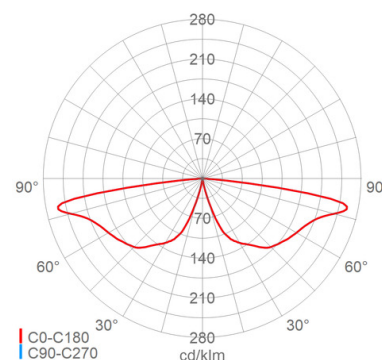

Allgemeine Produktvorteile

- Reduzierung der Typenvielfalt durch variabel einstellbaren Lichtstrom
- einfache, schnelle, werkzeuglose Einstellung des Lichtstroms vor Ort mittels integriertem Schalter, nachträglich jederzeit änderbar
- höchst wirtschaftliche Lagerhaltung
- optimale Lichtverteilung durch direktstrahlende LED mit hocheffizienten Linsenoptiken
- gleichmäßige Ausleuchtung durch Multi-Layer-Technologie, d. h. jede einzelne LED beleuchtet die gesamte Fläche, die LVK der einzelnen LED überlagern sich
- schnelle Montage, Wartung und Umrüstung durch werkzeugloses Öffnen der Leuchte und werkzeuglosen Tausch der Elektrokomponenten (LED-Modul und EVG-Einheit)
- BlackEdition, ULOR=0% (Modifikationen mit Zubehörteilen beeinflussen die Abstrahlcharakteristik)
- umweltfreundlich, alle auf 10% dimmbaren Ausführungen mit Lichtströmen bis 2000lm und Farbtemperatur bis max. 3.000K erfüllen die Dark Sky Anforderungen
- nachhaltig, Komponenten werkzeuglos austauschbar
- zukunftssicher durch Verwendung Zhaga konformer LED-Module

Einsatzbereiche

Promenaden, Parkanlagen, Fußgängerzonen, Plätze etc.