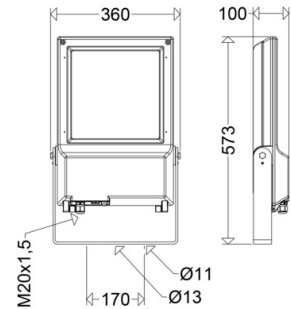

Allgemeine Produktvorteile

- Reduzierung der Typenvielfalt durch variabel einstellbaren Lichtstrom
- einfache, schnelle, werkzeuglose Einstellung des Lichtstroms vor Ort mittels integriertem Schalter, nachträglich jederzeit änderbar
- hohe Flexibilität durch nahezu stufenlose Einstellung des Lichtstroms
- höchst wirtschaftliche Lagerhaltung
- ausgezeichnetes Thermomanagement durch direkte Anbindung der LED-Module an das Alu-Druckgussgehäuse, große Kühlfläche, hervorragende Wärmeableitung
- gleichmäßige Ausleuchtung durch die Multi-Layer Technologie, d.h. jede einzelne LED beleuchtet die gesamte Fläche, die LVK der einzelnen LED überlagern sich
- bequeme Wartung durch abklappbares Gehäuseunterteil, großzügiger Zugang zum Anschlussraum und den elektrischen Komponenten, EVG vor Ort austauschbar
- keine Lichtemission in den oberen Halbraum, ULOR=0
- umweltfreundlich, alle auf 10% dimmbaren Ausführungen mit Farbtemperatur bis max. 3.000K erfüllen die Dark Sky Anforderungen
- nachhaltig, Komponenten austauschbar
- zukunftssicher durch Verwendung Zhaga konformer LED-Module
- GreenLine-Leuchte, herausragend nachhaltig designt

Einsatzbereiche

Industriegelände, Lagerplätze, Terminals, Baustellen, Akzentbeleuchtung, Gebäude- und Fassadenanstrahlung etc.