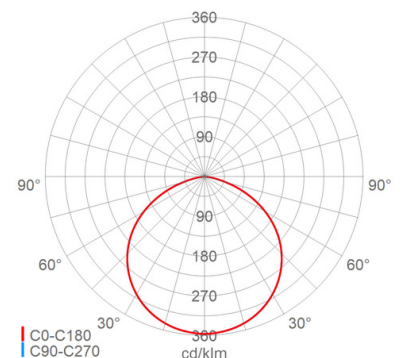

Allgemeine Produktvorteile

- Reduzierung der Typenvielfalt durch variabel einstellbaren Lichtstrom
- einfache, schnelle, werkzeuglose Einstellung des Lichtstroms vor Ort mittels integriertem Schalter, nachträglich jederzeit änderbar
- hohe Flexibilität durch nahezu stufenlose Einstellung des Lichtstroms
- höchst wirtschaftliche Lagerhaltung
- ausgezeichnetes Thermomanagement durch direkte Anbindung der LED-Module an das Alu-Druckgussgehäuse, große Kühlfläche, hervorragende Wärmeableitung
- gleichmäßige Ausleuchtung durch die Multi-Layer Technologie, d.h. jede einzelne LED beleuchtet die gesamte Fläche, die LVK der einzelnen LED überlagern sich
- bequeme Wartung durch abklappbares Gehäuseunterteil, großzügiger Zugang zum Anschlussraum und den elektrischen Komponenten, EVG vor Ort austauschbar
- keine Lichtemission in den oberen Halbraum, ULOR=0
- umweltfreundlich, alle auf 10% dimmbaren Ausführungen mit Farbtemperatur bis max. 3.000K erfüllen die Dark Sky Anforderungen
- nachhaltig, Komponenten austauschbar
- zukunftssicher durch Verwendung Zhaga konformer LED-Module
- GreenLine-Leuchte, herausragend nachhaltig designt

Einsatzbereiche

Industriegelände, Lagerplätze, Terminals, Baustellen, Akzentbeleuchtung, Gebäude- und Fassadenanstrahlung etc.