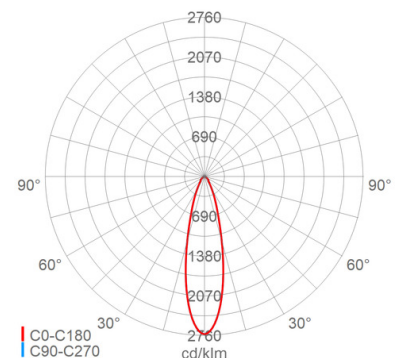

Allgemeine Produktvorteile

- Reduzierung der Typenvielfalt durch variabel einstellbaren Lichtstrom
- einfache, schnelle, werkzeuglose Einstellung des Lichtstroms vor Ort mittels integriertem Schalter, nachträglich jederzeit änderbar
- hohe Flexibilität durch nahezu stufenlose Einstellung des Lichtstroms
- höchst wirtschaftliche Lagerhaltung
- ausgezeichnetes Thermomanagement durch direkte Anbindung der LED-Module an das Alu-Druckgussgehäuse, große Kühlfläche, hervorragende Wärmeableitung
- gleichmäßige Ausleuchtung durch die Multi-Layer Technologie, d.h. jede einzelne LED beleuchtet die gesamte Fläche, die LVK der einzelnen LED überlagern sich
- bequeme Wartung durch abklappbares Gehäuseunterteil, großzügiger Zugang zum Anschlussraum und den elektrischen Komponenten, EVG vor Ort austauschbar
- keine Lichtemission in den oberen Halbraum, ULOR=0
- umweltfreundlich, alle auf 10% dimmbaren Ausführungen mit Farbtemperatur bis max. 3.000K erfüllen die Dark Sky Anforderungen
- nachhaltig, Komponenten austauschbar
- zukunftssicher durch Verwendung Zhaga konformer LED-Module
- GreenLine-Leuchte, herausragend nachhaltig designt

Einsatzbereiche

Industriegelände, Lagerplätze, Terminals, Baustellen, Akzentbeleuchtung, Gebäude- und Fassadenanstrahlung etc.