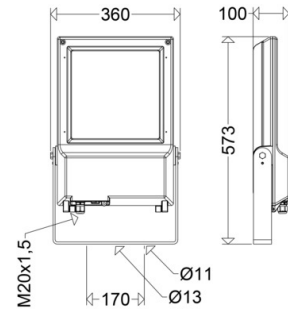

Allgemeine Produktvorteile

- Reduzierung der Typenvielfalt durch variabel einstellbaren Lichtstrom
- einfache, schnelle, werkzeuglose Einstellung des Lichtstroms vor Ort mittels integriertem Schalter, nachträglich jederzeit änderbar
- hohe Flexibilität durch nahezu stufenlose Einstellung des Lichtstroms
- höchst wirtschaftliche Lagerhaltung
- ausgezeichnetes Thermomanagement durch direkte Anbindung der LED-Module an das Alu-Druckgussgehäuse, große Kühlfläche, hervorragende Wärmeableitung
- gleichmäßige Ausleuchtung durch die Multi-Layer Technologie, d.h. jede einzelne LED beleuchtet die gesamte Fläche, die LVK der einzelnen LED überlagern sich
- bequeme Wartung durch abklappbares Gehäuseunterteil, großzügiger Zugang zum Anschlussraum und den elektrischen Komponenten, EVG vor Ort austauschbar
- keine Lichtemission in den oberen Halbraum, ULOR=0
- umweltfreundlich, alle auf 10% dimmbaren Ausführungen mit Farbtemperatur bis max. 3.000K erfüllen die Dark Sky Anforderungen
- nachhaltig, Komponenten austauschbar
- zukunftssicher durch Verwendung Zhaga konformer LED-Module
- GreenLine-Leuchte, herausragend nachhaltig designt

Einsatzbereiche

Industriegelände, Lagerplätze, Terminals, Baustellen, Akzentbeleuchtung, Gebäude- und Fassadenanstrahlung etc.