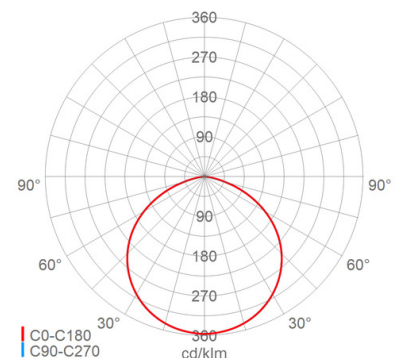

Allgemeine Produktvorteile

- Reduzierung der Typenvielfalt durch variabel einstellbaren Lichtstrom
- einfache, schnelle, werkzeuglose Einstellung des Lichtstroms vor Ort mittels integriertem Schalter, nachträglich jederzeit änderbar
- hohe Flexibilität durch nahezu stufenlose Einstellung des Lichtstroms
- höchst wirtschaftliche Lagerhaltung
- ausgezeichnetes Thermomanagement durch direkte Anbindung der LED-Module an das Alu-Druckgussgehäuse, große Kühlfläche, hervorragende Wärmeableitung
- gleichmäßige Ausleuchtung durch die Multi-Layer Technologie, d.h. jede einzelne LED beleuchtet die gesamte Fläche, die LVK der einzelnen LED überlagern sich
- bequeme Wartung durch abklappbares Gehäuseunterteil, großzügiger Zugang zum Anschlussraum und den elektrischen Komponenten, EVG vor Ort austauschbar
- keine Lichtemission in den oberen Halbraum, ULOR=0
- umweltfreundlich, alle auf 10% dimmbaren Ausführungen mit Farbtemperatur bis max. 3.000K erfüllen die Dark Sky Anforderungen
- nachhaltig, Komponenten austauschbar
- zukunftssicher durch Verwendung Zhaga konformer LED-Module
- GreenLine-Leuchte, herausragend nachhaltig designt

Einsatzbereiche

Industriegelände, Lagerplätze, Terminals, Baustellen, Akzentbeleuchtung, Gebäude- und Fassadenanstrahlung etc.