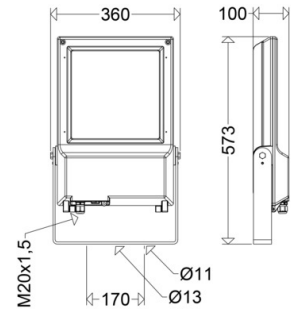

Allgemeine Produktvorteile

- Reduzierung der Typenvielfalt durch variabel einstellbarem Lichtstrom
- einfache, schnelle, werkzeuglose Einstellung des Lichtstroms vor Ort mittels integriertem Schalter, nachträglich jederzeit änderbar
- hohe Flexibilität durch nahezu stufenlose Einstellung des Lichtstroms
- höchst wirtschaftliche Lagerhaltung
- ausgezeichnetes Thermomanagement durch direkte Anbindung der LED-Module an das Alu-Druckgussgehäuse, große Kühlfläche, hervorragende Wärmeableitung
- gleichmäßige Ausleuchtung durch die Multi-Layer Technologie, d.h. jede einzelne LED beleuchtet die gesamte Fläche, die LVK der einzelnen LED überlagern sich
- bequeme Wartung durch abklappbares Gehäuseunterteil, großzügiger Zugang zum Anschlussraum und den elektrischen Komponenten, EVG vor Ort austauschbar
- keine Lichtemission in den oberen Halbraum, ULOR=0
- umweltfreundlich, alle auf 10% dimmbaren Ausführungen mit Farbtemperatur bis max. 3.000K erfüllen die Dark Sky Anforderungen
- nachhaltig, Komponenten austauschbar
- zukunftssicher durch Verwendung Zhaga konformer LED-Module
- GreenLine-Leuchte, herausragend nachhaltig designt

Einsatzbereiche

Industriegelände, Lagerplätze, Terminals, Baustellen, Akzentbeleuchtung, Gebäude- und Fassadenanstrahlung etc.