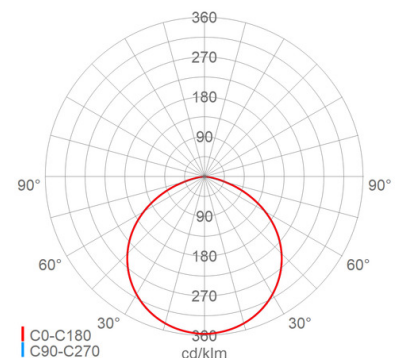

Allgemeine Produktvorteile

- Reduzierung der Typenvielfalt durch variabel einstellbarem Lichtstrom
- einfache, schnelle, werkzeuglose Einstellung des Lichtstroms vor Ort mittels integriertem Schalter, nachträglich jederzeit änderbar
- hohe Flexibilität durch nahezu stufenlose Einstellung des Lichtstroms
- höchst wirtschaftliche Lagerhaltung
- ausgezeichnetes Thermomanagement durch direkte Anbindung der LED-Module an das Alu-Druckgussgehäuse, große Kühlfläche, hervorragende Wärmeableitung
- gleichmäßige Ausleuchtung durch die Multi-Layer Technologie, d.h. jede einzelne LED beleuchtet die gesamte Fläche, die LVK der einzelnen LED überlagern sich
- bequeme Wartung durch abklappbares Gehäuseunterteil, großzügiger Zugang zum Anschlussraum und den elektrischen Komponenten, EVG vor Ort austauschbar
- keine Lichtemission in den oberen Halbraum, ULOR=0
- umweltfreundlich, alle auf 10% dimmbaren Ausführungen mit Farbtemperatur bis max. 3.000K erfüllen die Dark Sky Anforderungen
- nachhaltig, Komponenten austauschbar
- zukunftssicher durch Verwendung Zhaga konformer LED-Module
- GreenLine-Leuchte, herausragend nachhaltig designt

Einsatzbereiche

Industriegelände, Lagerplätze, Terminals, Baustellen, Akzentbeleuchtung, Gebäude- und Fassadenanstrahlung etc.