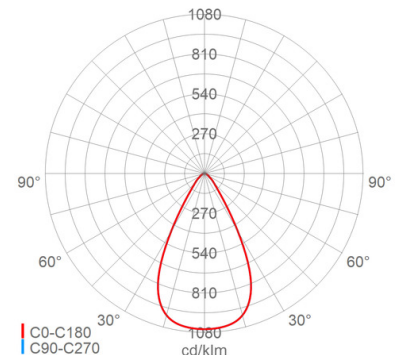

Allgemeine Produktvorteile

- spätere Nutzung eines Lichtmanagementsystems jederzeit möglich
- werkzeuglose, schnelle Montage der Lichtmanagement-Systemkomponenten
- standardisierte Zhaga-konforme Sockel ermöglichen die freie Wahl des Lichtmanagementsystems
- ausgezeichnetes Thermomanagement durch direkte Anbindung der LED-Module an das Alu-Druckgussgehäuse, große Kühlfläche, hervorragende Wärmeableitung
- gleichmäßige Ausleuchtung durch die Multi-Layer Technologie, d.h. jede einzelne LED beleuchtet die gesamte Fläche, die LVK der einzelnen LED überlagern sich
- bequeme Wartung durch abklappbares Gehäuseunterteil, großzügiger Zugang zum Anschlussraum und den elektrischen Komponenten, EVG vor Ort austauschbar
- keine Lichtemission in den oberen Halbraum, ULOR=0
- umweltfreundlich, alle auf 10% dimmbaren Ausführungen mit Farbtemperatur bis max. 3.000K erfüllen die Dark Sky Anforderungen
- nachhaltig, Komponenten austauschbar
- zukunftssicher durch Verwendung Zhaga konformer LED-Module
- GreenLine-Leuchte, herausragend nachhaltig designt