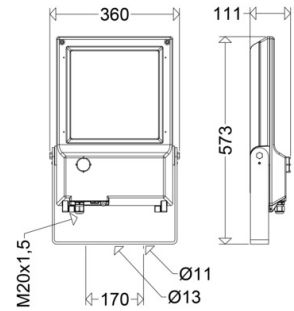

LED-Scheinwerfer

FOCO L
7700 3203TB RFLOU

[Artikelnummer : 77002 0031]

Allgemeine Produktbeschreibung

LED-Scheinwerfer FOCO L der GreenLine-Serie mit herausragend nachhaltiger Produktgestaltung. Zweiteiliges, pulverlackiertes Aluminiumdruckgussgehäuse. Oberteil mit LED-Modulen, Unterteil mit EVG, flachem, temperaturwechselbeständigem Sicherheitsglas, Kabeleinführung und Zugentlastung, abklappbar. Zhaga-konformer Sockel auf der Oberseite und/oder Unterseite des Gehäuses. Zhaga-konforme LED-Module, direkt strahlend, Multi-Layer Technologie. EVG mit hoher Stoßspannungsfestigkeit, Überlast- und Kurzschlusschutz. Befestigungsbügel um 180° schwenkbar. Die Leuchte ist vorbereitet für den nachträglichen Einsatz von Komponenten eines Lichtmanagementsystems mit Zhaga-konformem Sockelanschluss. RFL-Leuchten von Schuch verwenden ausnahmslos D4i-Betriebsgeräte. Alle am Markt verfügbaren D4i-Zhaga-Buch-18-zertifizierten Controller und D4i-Zhaga-Buch-18-zertifizierten Sensoren können in Kombination mit RFL-Leuchten von Schuch verwendet werden. Durch Controller und Sensoren, die nicht dem D4i-Standard entsprechen, kann hingegen die Funktionalität der Leuchten und Komponenten eingeschränkt sein. Zudem kann es im Einzelfall bei solchen nicht zertifizierten Komponenten zu einer Schädigung sowohl der Leuchten als auch der Komponenten kommen.

Sonstige Eigenschaften

Druckausgleichssystem:	Ja
------------------------	----

Abmessung / Gewicht

Länge:	573,00 mm
Breite/Durchmesser:	360,00 mm
Höhe:	111,00 mm
Gewicht:	9,50 kg
EAN/GTIN:	4041254401034

FOCO L**7700 3203TB RFLOU**