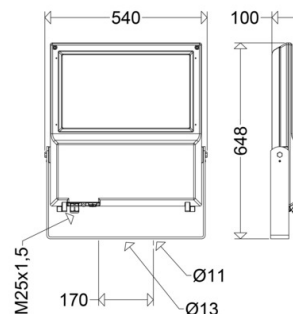

Einsatzbereiche

Industriegelände, Lagerplätze, Baustellen, Tagebau Großgeräte, Gebäude- und Fassadenanstrahlung etc.