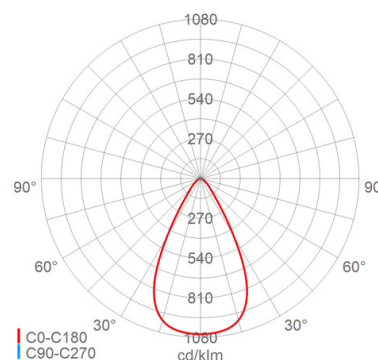

Allgemeine Produktvorteile

- Reduzierung der Typenvielfalt durch variabel einstellbaren Lichtstrom
- einfache, schnelle, werkzeuglose Einstellung des Lichtstroms vor Ort mittels integriertem Schalter, nachträglich jederzeit änderbar
- hohe Flexibilität durch nahezu stufenlose Einstellung des Lichtstroms
- höchst wirtschaftliche Lagerhaltung
- ausgezeichnetes Thermomanagement durch direkte Anbindung der LED-Module an das Alu-Druckgussgehäuse, große Kühlfläche, hervorragende Wärmeableitung
- gleichmäßige Ausleuchtung durch die Multi-Layer Technologie, d.h. jede einzelne LED beleuchtet die gesamte Fläche, die LVK der einzelnen LED überlagern sich
- bequeme Wartung durch abklappbares Gehäuseunterteil, großzügiger Zugang zum Anschlussraum und den elektrischen Komponenten, EVG vor Ort austauschbar
- keine Lichtemission in den oberen Halbraum, ULOR=0
- umweltfreundlich, alle auf 10% dimmbaren Ausführungen mit Farbtemperatur bis max. 3.000K erfüllen die Dark Sky Anforderungen
- nachhaltig, Komponenten austauschbar
- zukunftssicher durch Verwendung Zhaga konformer LED-Module
- GreenLine-Leuchte, herausragend nachhaltig designt

Einsatzbereiche

Industriegelände, Lagerplätze, Baustellen, Tagebau Großgeräte, Gebäude- und Fassadenanstrahlung etc.