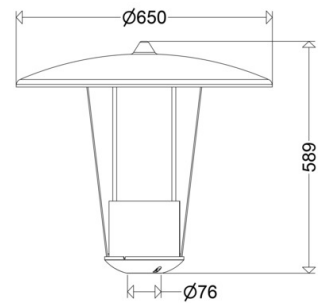

Allgemeine Produktvorteile

- optimale Lichtverteilung durch direktstrahlende LED mit hocheffizienten Linsenoptiken
- gleichmäßige Ausleuchtung durch Multi-Layer-Technologie, d. h. jede einzelne LED beleuchtet die gesamte Fläche, die LVK der einzelnen LED überlagern sich
- schnelle Montage, Wartung und Umrüstung durch werkzeugloses Öffnen der Leuchte und werkzeuglosen Tausch der Elektrokomponenten (LED-Modul und EVG-Einheit)
- BlackEdition, ULOR=0% (Modifikationen mit Zubehörteilen beeinflussen die Abstrahlcharakteristik)
- umweltfreundlich, alle auf 10% dimmbaren Ausführungen mit Lichtströmen bis 2000lm und Farbtemperatur bis max. 3.000K erfüllen die Dark Sky Anforderungen
- nachhaltig, Komponenten werkzeuglos austauschbar
- zukunftssicher durch Verwendung Zhaga konformer LED-Module

Einsatzbereiche

Promenaden, Parkanlagen, Fußgängerzonen, Plätze etc.