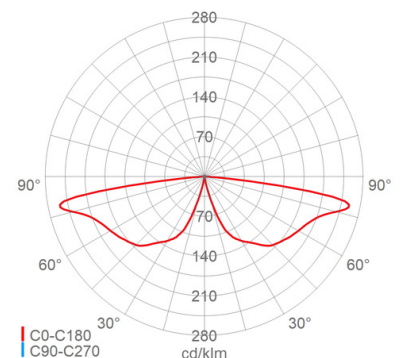

Allgemeine Produktvorteile

- optimale Lichtverteilung durch direktstrahlende LED mit hocheffizienten Linsenoptiken
- gleichmäßige Ausleuchtung durch Multi-Layer-Technologie, d. h. jede einzelne LED beleuchtet die gesamte Fläche, die LVK der einzelnen LED überlagern sich
- schnelle Montage, Wartung und Umrüstung durch werkzeugloses Öffnen der Leuchte und werkzeuglosen Tausch der Elektrokomponenten (LED-Modul und EVG-Einheit)
- BlackEdition, ULOR=0% (Modifikationen mit Zubehörteilen beeinflussen die Abstrahlcharakteristik)
- umweltfreundlich, alle auf 10% dimmbaren Ausführungen mit Lichtströmen bis 2000lm und Farbtemperatur bis max. 3.000K erfüllen die Dark Sky Anforderungen
- nachhaltig, Komponenten werkzeuglos austauschbar
- zukunftssicher durch Verwendung Zhaga konformer LED-Module

Einsatzbereiche

Promenaden, Parkanlagen, Fußgängerzonen, Plätze etc.