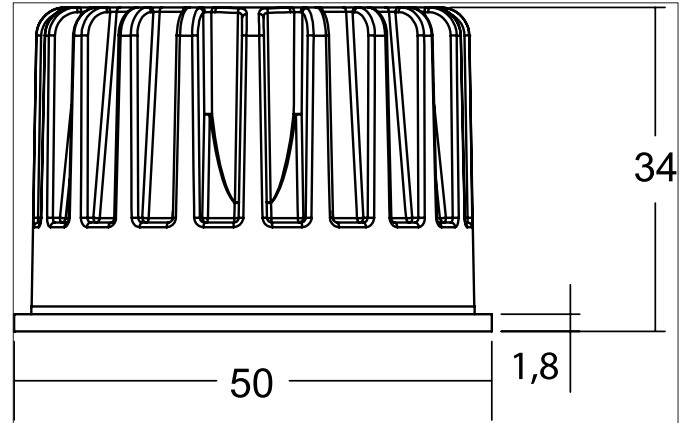

ROTI Set bestehend aus LED-Einsatz 3CCT und Konverter, DALI dimmbar, mit Anschlussbox
 Artikel-Nr. 12988503AB

Licht.
Für Generationen.

Ausschreibungstext

Set bestehend aus LED-Einsatz 3CCT und Konverter, DALI dimmbar, mit Anschlussbox, schwarz / alu matt. Ausführung: Plug&Play, Material: Aluminium / PMMA / Kunststoff, Schutzart raumseitig: nach DIN EN 60529: IP20, Schutzklasse: (EN 61140) II, Leistung: 7,3 W, Anzahl der Leuchtmittel / Fassungen: 1 Stück, Farbtemperatur: von 2.700 K bis 4.000 K, Abstrahlwinkel: 50°, Mit Betriebsgerät: Ja, Dimmbar: Ja, Art der Dimmung: DALI-2.

Farbtemperatur	Lichtstrom	Systemeffizienz
2.700 K	898 lm	124 lm/W
3.000 K	922 lm	126 lm/W
4.000 K	970 lm	132 lm/W

Artikeldaten	
Artikel-Nr.	12988503AB
GTIN	4255752509820
Serienname	ROTI
Kurzbeschreibung	Set bestehend aus LED-Einsatz 3CCT und Konverter, DALI dimmbar, mit Anschlussbox
Material	Aluminium / PMMA / Kunststoff
Farbe	schwarz / alu
Außendurchmesser	50 mm
Nettogewicht	0,180 kg

Betriebstechnik Leuchte	
Artikel Nr. vom eingesetzten Leuchtmittel	12929503
Aufbauhöhe	34 mm
Durchmesser	50 mm
Ausführung	Plug&Play
Leistung	6,3 W
Spannungsart	DC
Strom	350 mA
Leuchtmittel	LED
Schutzklasse	III
Schutzart raumseitig	IP20
Leuchtmittelwechsel möglich	Die Lichtquelle dieser Leuchte darf nur vom Hersteller oder einem von ihm beauftragten Servicetechniker oder einer vergleichbar qualifizierten Person ersetzt werden.