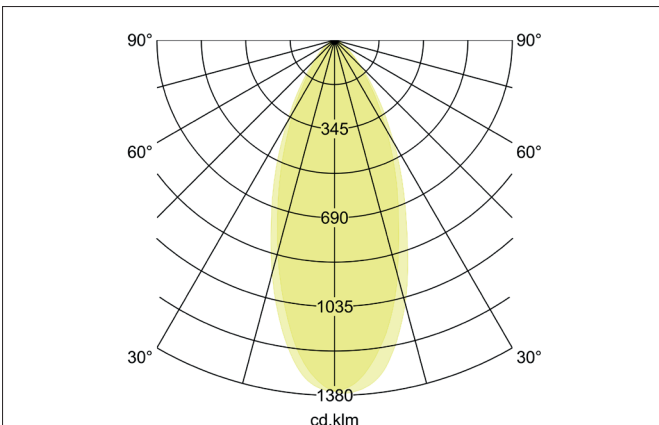

ROTI Set bestehend aus LED-Einsatz 3CCT und Konverter, DALI dimmbar, mit Anschlussbox
 Artikel-Nr. 12988503AB

Licht.
Für Generationen.

Ausschreibungstext

Set bestehend aus LED-Einsatz 3CCT und Konverter, DALI dimmbar, mit Anschlussbox, schwarz / alu matt. Ausführung: Plug&Play, Material: Aluminium / PMMA / Kunststoff, Schutzart raumseitig: nach DIN EN 60529: IP20, Schutzklasse: (EN 61140) II, Leistung: 7,3 W, Anzahl der Leuchtmittel / Fassungen: 1 Stück, Farbtemperatur: von 2.700 K bis 4.000 K, Abstrahlwinkel: 50°, Mit Betriebsgerät: Ja, Dimmbar: Ja, Art der Dimmung: DALI-2.

Farbtemperatur	Lichtstrom	Systemeffizienz
2.700 K	898 lm	124 lm/W
3.000 K	922 lm	126 lm/W
4.000 K	970 lm	132 lm/W

Artikeldaten	
Artikel-Nr.	12988503AB
GTIN	4255752509820
Serienname	ROTI
Kurzbeschreibung	Set bestehend aus LED-Einsatz 3CCT und Konverter, DALI dimmbar, mit Anschlussbox
Material	Aluminium / PMMA / Kunststoff
Farbe	schwarz / alu
Außendurchmesser	50 mm
Nettogewicht	0,180 kg