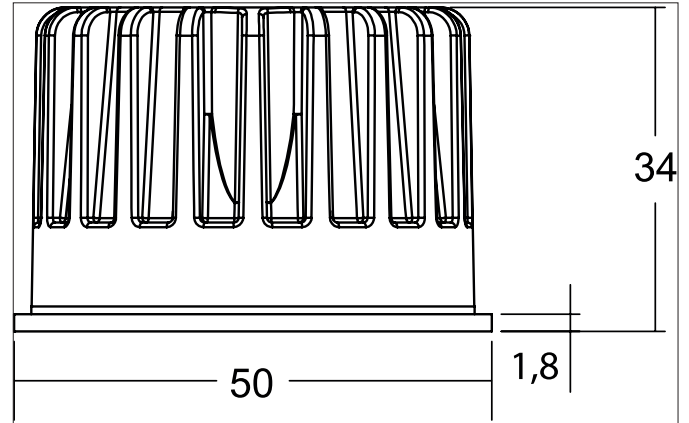

**ROTI Set bestehend aus LED-Einsatz 3CCT und Konverter, schaltbar,
mit Anschlussbox**
Artikel-Nr. 12981503AB

Licht.
Für Generationen.

Ausschreibungstext

Set bestehend aus LED-Einsatz 3CCT und Konverter, schaltbar, mit Anschlussbox, schwarz / alu matt. Ausführung: Plug&Play, Material: Aluminium / PMMA / Kunststoff, Schutzart raumseitig: nach DIN EN 60529: IP20, Schutzklasse: (EN 61140) II, Leistung: 7,9 W, Anzahl der Leuchtmittel / Fassungen: 1 Stück, Farbtemperatur: von 2.700 K bis 4.000 K, Abstrahlwinkel: 50°, Mit Betriebsgerät: Ja, Dimmbar: Nein, Art der Dimmung: schaltbar.

Farbtemperatur	Lichtstrom	Systemeffizienz
2.700 K	945 lm	121 lm/W
3.000 K	972 lm	123 lm/W
4.000 K	1.031 lm	130 lm/W

Artikeldaten	
Artikel-Nr.	12981503AB
GTIN	4255752509790
Serienname	ROTI
Kurzbeschreibung	Set bestehend aus LED-Einsatz 3CCT und Konverter, schaltbar, mit Anschlussbox
Material	Aluminium / PMMA / Kunststoff
Farbe	schwarz / alu
Außendurchmesser	50 mm
Nettogewicht	0,180 kg

Betriebstechnik Leuchte	
Artikel Nr. vom eingesetzten Leuchtmittel	12929503
Aufbauhöhe	34 mm
Durchmesser	50 mm
Ausführung	Plug&Play
Leistung	6,3 W
Spannungsart	DC
Strom	350 mA
Leuchtmittel	LED
Schutzklasse	III
Schutzart raumseitig	IP20
Leuchtmittelwechsel möglich	Die Lichtquelle dieser Leuchte darf nur vom Hersteller oder einem von ihm beauftragten Servicetechniker oder einer vergleichbar qualifizierten Person ersetzt werden.