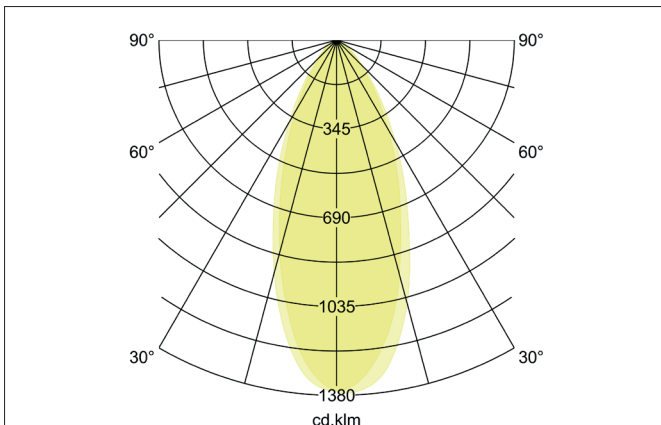

**ROTI Set bestehend aus LED-Einsatz 3CCT und Konverter, schaltbar,
mit Anschlussbox**
Artikel-Nr. 12981503AB

Licht.
Für Generationen.

Ausschreibungstext

Set bestehend aus LED-Einsatz 3CCT und Konverter, schaltbar, mit Anschlussbox, schwarz / alu matt. Ausführung: Plug&Play, Material: Aluminium / PMMA / Kunststoff, Schutzart raumseitig: nach DIN EN 60529: IP20, Schutzklasse: (EN 61140) II, Leistung: 7,9 W, Anzahl der Leuchtmittel / Fassungen: 1 Stück, Farbtemperatur: von 2.700 K bis 4.000 K, Abstrahlwinkel: 50°, Mit Betriebsgerät: Ja, Dimmbar: Nein, Art der Dimmung: schaltbar.

Farbtemperatur	Lichtstrom	Systemeffizienz
2.700 K	945 lm	121 lm/W
3.000 K	972 lm	123 lm/W
4.000 K	1.031 lm	130 lm/W

Artikeldaten	
Artikel-Nr.	12981503AB
GTIN	4255752509790
Serienname	ROTI
Kurzbeschreibung	Set bestehend aus LED-Einsatz 3CCT und Konverter, schaltbar, mit Anschlussbox
Material	Aluminium / PMMA / Kunststoff
Farbe	schwarz / alu
Außendurchmesser	50 mm
Nettogewicht	0,180 kg