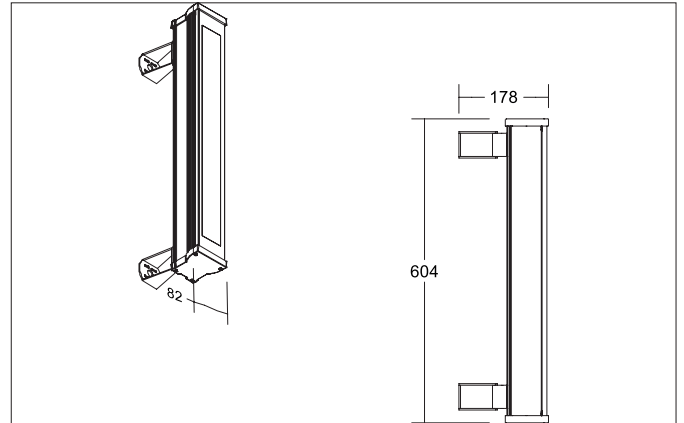

LAVILO I MINI LED-Wallwasher, IP66, 604 mm, DALI dimmbar
 Artikel-Nr. 60841644

Licht.
 Für Generationen.

Ausschreibungstext
 Rechteckiger LED-Wallwasher, IP66, 604 mm, DALI dimmbar, Leuchtenlänge 604 mm, Leuchtenbreite 82 mm, Höhe 86 mm Gewicht 3,200 kg, asymmetrisch Abdeckung Glas transparent, Bemessungslichtstrom 2.750 lm, Bemessungsleistung 22 W, Lichtfarbe neutralweiß, ähnlichste Farbtemperatur (CCT) 4.000 K, allgemeiner Farbwiedergabeindex CRI > 80, Gehäusewerkstoff: Aluminium / Glas, Farbe: titan, zulässige Umgebungstemperatur (ta): -25 bis +50°, Schutzklasse (EN 61140): I, Schutzart (DIN EN 60529): IP66, Stoßfestigkeitsgrad nach IEC62262: IK08. Mit elektronischem Betriebsgerät, DALI-DT6 dimmbar.

Artikeldaten	
Artikel-Nr.	60841644
GTIN	4251433993766
Serienname	LAVILO I MINI
Kurzbeschreibung	LED-Wallwasher, IP66, 604 mm, DALI dimmbar
Material	Aluminium / Glas
Farbe	titan
Ausführung der Oberfläche	matt
Form	rechteckig
Länge	604 mm
Breite	82 mm
Aufbauhöhe	86 mm
Lieferumfang	inkl. Konverter zum Anschluss an 230 V-Netzspannung, DALI.
Nettogewicht	3,200 kg
Konformität	CE, UKCA

Montagetechnik	
Montageart	Anbaumontage
Montageort	Wandmontage
Verstellbarkeit	schwenkbar
Schlagfestigkeit	IK08
Werkstoff der Abdeckung	Glas transparent
Geeignet für Durchgangsverdrahtung	Nein

Logistische Daten	
Bruttogewicht	3,7 kg
Länge Verpackung	654 mm
Breite Verpackung	140 mm
Höhe Verpackung	140 mm
Entsorgung am Ende der Lebensdauer	Das Produkt darf nicht mit dem Hausmüll entsorgt werden. Sie sind verpflichtet, solche Elektro-Altgeräte separat zu entsorgen. Informieren Sie sich bitte bei Ihrer Kommune über die Möglichkeiten der geregelten Entsorgung. Mit der getrennten Entsorgung führen Sie die Altgeräte dem Recycling oder anderen Formen der Wiederverwertung zu. Sie helfen damit zu vermeiden, dass u. U. belastende Stoffe in die Umwelt gelangen.