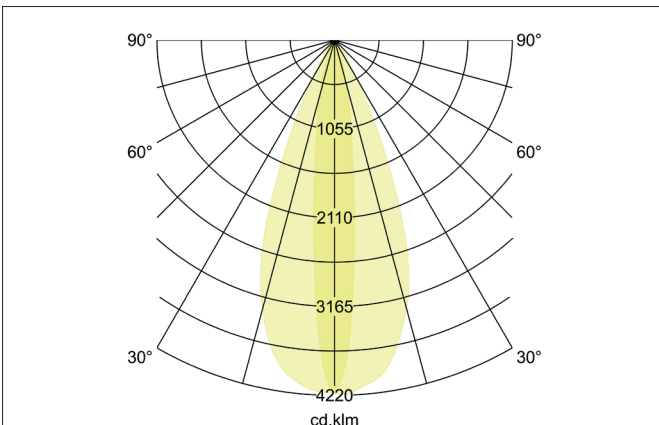

LAVILO I MINI LED-Wallwasher, IP66, 604 mm, DALI dimmbar
 Artikel-Nr. 60841644

Licht.
 Für Generationen.

Ausschreibungstext
 Rechteckiger LED-Wallwasher, IP66, 604 mm, DALI dimmbar, Leuchtenlänge 604 mm, Leuchtenbreite 82 mm, Höhe 86 mm Gewicht 3,200 kg, asymmetrisch Abdeckung Glas transparent, Bemessungslichtstrom 2.750 lm, Bemessungsleistung 22 W, Lichtfarbe neutralweiß, ähnlichste Farbtemperatur (CCT) 4.000 K, allgemeiner Farbwiedergabeindex CRI > 80, Gehäusewerkstoff: Aluminium / Glas, Farbe: titan, zulässige Umgebungstemperatur (ta): -25 bis +50°, Schutzklasse (EN 61140): I, Schutzart (DIN EN 60529): IP66, Stoßfestigkeitsgrad nach IEC62262: IK08. Mit elektronischem Betriebsgerät, DALI-DT6 dimmbar.

Artikeldaten	
Artikel-Nr.	60841644
GTIN	4251433993766
Serienname	LAVILO I MINI
Kurzbeschreibung	LED-Wallwasher, IP66, 604 mm, DALI dimmbar
Material	Aluminium / Glas
Farbe	titan
Ausführung der Oberfläche	matt
Form	rechteckig
Länge	604 mm
Breite	82 mm
Aufbauhöhe	86 mm
Lieferumfang	inkl. Konverter zum Anschluss an 230 V-Netzspannung, DALI.
Nettogewicht	3,200 kg
Konformität	CE, UKCA

LAVILO I MINI LED-Wallwasher, IP66, 604 mm, DALI dimmbar
 Artikel-Nr. 60841644

Licht.
 Für Generationen.

Lichttechnik	
Farbtemperatur	4.000 K
Lichtfarbe	weiß
Lichtaustritt	direkt
Lichtstrom	2.750 lm
Systemeffizienz	125 lm/W
Farbtoleranz	McAdam-Step 5
Farbwiedergabe	CRI > 80
Leuchtenoptik	Linse
Abstrahlwinkel Längs	10°
Abstrahlwinkel Quer	40°
Lichtverteilung	asymmetrisch
Farbtemperatur einstellbar	Nein