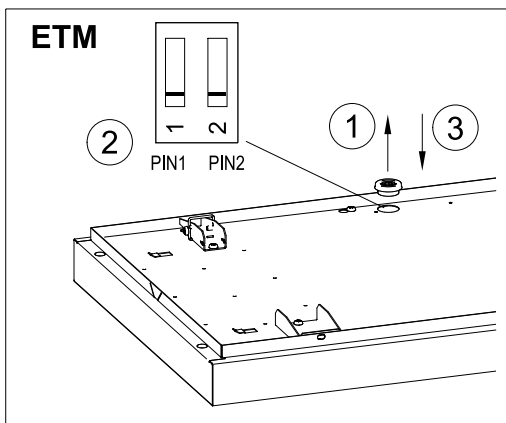

Atención:
No abrir la luminaria!
Pérdida de garantía!

AVAMP/1500x355 7000-4200 840

ETM
7000-4200

PIN1 PIN2

OFF - OFF ~ 4200 lm / 28 W
 OFF - ON ~ 5100 lm / 35 W
 ON - OFF ~ 6100 lm / 43 W
 ON - ON ~ 7000 lm / 51 W