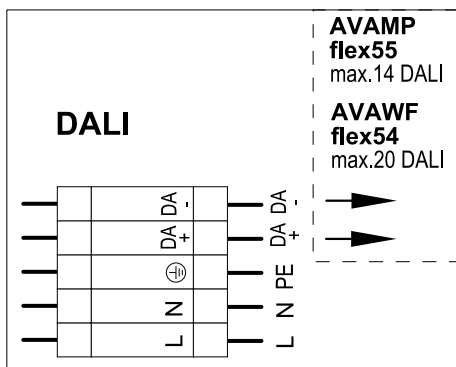

Atención:
No abrir la luminaria!
Pérdida de garantía!

AVAMP/1500x355 7000-4200 840

ETM
7000-4200

PIN1 PIN2

OFF - OFF ~ 4200 lm / 28 W
 OFF - ON ~ 5100 lm / 35 W
 ON - OFF ~ 6100 lm / 43 W
 ON - ON ~ 7000 lm / 51 W