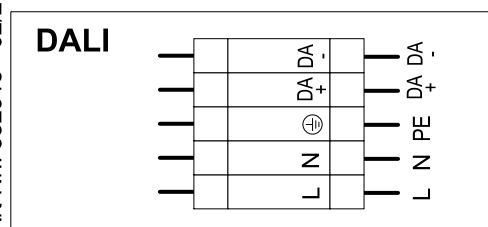

Art-Nr.: 532915 - 02/2024