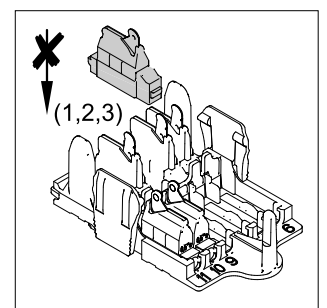

INSTRUCTION

1920 0001 110

REGIOLUX

Regiolux GmbH
Hellinger Str. 3
D-97486 Königshausen/Bay.
T 09525 89-0
<http://www.regiolux.de>
info@regiolux.de

Art.-Nr.: 532887 - 10/2023

INSTRUCTION

1920 0001 110

REGIOLUX

Regiolux GmbH
Hellinger Str. 3
D-97486 Königshausen/Bay.
T 09525 89-0
<http://www.regiolux.de>
info@regiolux.de

Art.-Nr.: 532887 - 10/2023