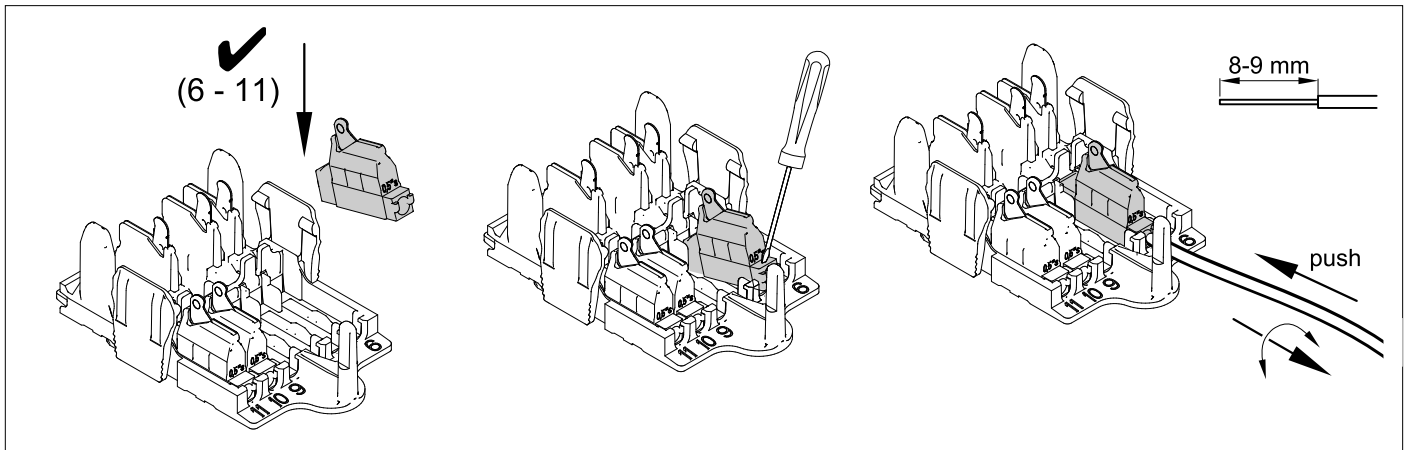

INSTRUCTION

1920 0001 110

REGIOLUX

Regiolux GmbH
Hellinger Str. 3
D-97486 Königshausen/Bay.
T 09525 89-0
<http://www.regiolux.de>
info@regiolux.de

Art.-Nr.: 532887 - 10/2023

INSTRUCTION

1920 0001 110

REGIOLUX