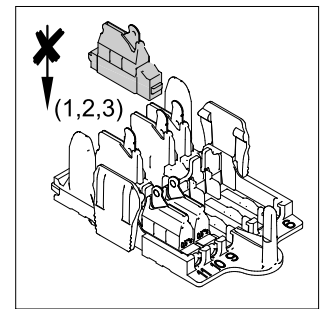

INSTRUCTION

1920 0001 110

REGIOLUX

Regiolux GmbH
Hellinger Str. 3
D-97486 Königshausen/Bay.
T 09525 89-0
<http://www.regiolux.de>
info@regiolux.de

Art.-Nr.: 532887 - 10/2023

INSTRUCTION

1920 0001 110

REGIOLUX