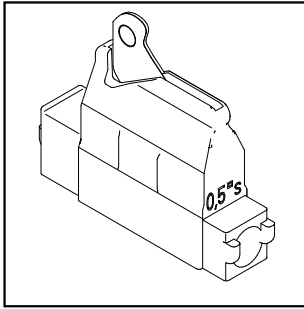

INSTRUCTION

1920 0001 110

REGIOLUX

Regiolux GmbH
Hellinger Str. 3
D-97486 Königshausen/Bay.
T 09525 89-0
<http://www.regiolux.de>
info@regiolux.de

Art.-Nr.: 532887 - 10/2023

INSTRUCTION

1920 0001 110

REGIOLUX