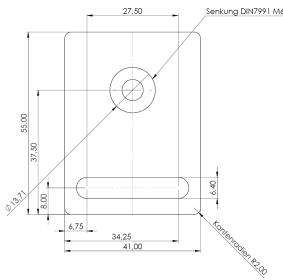

Zubehörartikel

| | |
|--------------------|-------------------------------------|
| Artikel-Nr. | 240400-04 |
| EAN: | 4260556625690 |
| Modell: | Leuchtenhalter SYSTEMLED / PROFILED |

| | |
|--------------------------------|-------------------------------------|
| Bestell-Nr.: | 240400-04 |
| Modell: | Leuchtenhalter SYSTEMLED / PROFILED |
| Anzahl: | 1 Paar |
| Geeignet für: | SYSTEMLED/PROFILED |
| Material: | Material: Metall |
| Lieferumfang: | 2 T-Nut Steine mit Schrauben |
| Abmessungen (mm): | 41 x 55 x 4 (Raummaß) |
| Befestigung an Leuchte: | über T-Nut 10 rückseitig |
| Befestigung an Leuchte: | über T-Nut 10 rückseitig |
| Gewicht: | 150 g |
| Bruttogewicht: | 150 g |