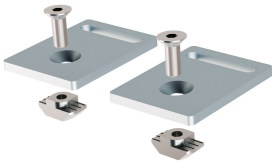

Zubehörartikel

| | |
|--------------------|-------------------------------------|
| Artikel-Nr. | 240400-04 |
| EAN: | 4260556625690 |
| Modell: | Leuchtenhalter SYSTEMLED / PROFILED |

| | |
|--------------------------------|-------------------------------------|
| Bestell-Nr.: | 240400-04 |
| Modell: | Leuchtenhalter SYSTEMLED / PROFILED |
| Anzahl: | 1 Paar |
| Geeignet für: | SYSTEMLED/PROFILED |
| Material: | Material: Metall |
| Lieferumfang: | 2 T-Nut Steine mit Schrauben |
| Abmessungen (mm): | 41 x 55 x 4 (Raummaß) |
| Befestigung an Leuchte: | über T-Nut 10 rückseitig |
| Befestigung an Leuchte: | über T-Nut 10 rückseitig |
| Gewicht: | 150 g |
| Bruttogewicht: | 150 g |