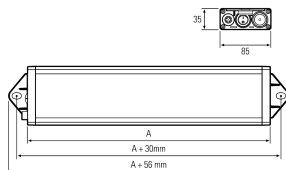

## LED-Signalleuchte

<b>Artikel-Nr.</b>	110994-11
<b>EAN:</b>	4260556623443
<b>Modell:</b>	UNILED SL RGB-W
<b>Bestell-Nr.:</b>	110994-11
<b>Modell:</b>	UNILED SL RGB-W
<b>Bauform:</b>	LED System- und Arbeitsplatzleuchte
<b>Leuchtmittel:</b>	RGB SMD + SMD LED
<b>Lampenleistung Weiß:</b>	~9,5 W
<b>Lampenlichtstrom Weiß:</b>	1215 lm
<b>Lampenlichtausbeute Weiß:</b>	126 lm/W
<b>Lichtfarbe Weiß:</b>	Tageslichtweiß (5200 - 5700K)
<b>Lampenleistung Rot:</b>	~9 W
<b>Lampenlichtstrom Rot:</b>	240 lm
<b>Lampenleistung Grün:</b>	~2,5 W
<b>Lampenlichtstrom Grün:</b>	355 lm
<b>Lampenleistung Blau:</b>	~9 W
<b>Lampenlichtstrom Blau:</b>	150 lm
<b>Lichtverteilung:</b>	direkt
<b>Anschlusswert Leuchte:</b>	24 V DC -10 % +7 % (RGB) – 24 V DC ±10 % (W)
<b>Anschluss Leuchte:</b>	M12 A-kodiert
<b>Schutzart:</b>	IP50
<b>Schutzklasse:</b>	III
<b>Entblendung:</b>	opalweiß
<b>Abstrahlwinkel:</b>	100°
<b>Betriebstemperatur:</b>	-10... +50 °C
<b>Farbwiedergabe Weiß (Ra):</b>	>80
<b>Lampenlebensdauer:</b>	> 60.000 h (L80/B10)
<b>Material Gehäuse:</b>	Aluminium
<b>Material Abdeckung:</b>	Kunststoff matt
<b>Höhe [B] x Breite [C]:</b>	35 mm x 85 mm
<b>Länge [A]:</b>	295 mm
<b>Gewicht:</b>	500 g
<b>Bruttogewicht:</b>	850 g
<b>Risikogruppe (DIN EN 62471):</b>	freie Gruppe
<b>Kennzeichnungen:</b>	CE, UKCA, ETL Listed (5003529)
<b>Befestigungszubehör:</b>	optional
<b>Gefertigt in:</b>	Deutschland
<b>Besonderheit:</b>	RGB-W: Beleuchten und Signalisieren in einer Leuchte