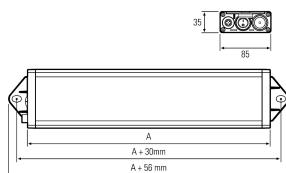

## LED-Signalleuchte

<b>Artikel-Nr.</b>	110994-12
<b>EAN:</b>	4260556623450
<b>Modell:</b>	UNILED SL RGB-W
<b>Bestell-Nr.:</b>	110994-12
<b>Modell:</b>	UNILED SL RGB-W
<b>Bauform:</b>	LED System- und Arbeitsplatzleuchte
<b>Leuchtmittel:</b>	RGB SMD + SMD LED
<b>Lampenleistung Weiß:</b>	~19 W
<b>Lampenlichtstrom Weiß:</b>	2430 lm
<b>Lampenlichtausbeute Weiß:</b>	126 lm/W
<b>Lichtfarbe Weiß:</b>	Tageslichtweiß (5200 - 5700K)
<b>Lampenleistung Rot:</b>	~18 W
<b>Lampenlichtstrom Rot:</b>	480 lm
<b>Lampenleistung Grün:</b>	~5 W
<b>Lampenlichtstrom Grün:</b>	710 lm
<b>Lampenleistung Blau:</b>	~18 W
<b>Lampenlichtstrom Blau:</b>	300 lm
<b>Lichtverteilung:</b>	direkt
<b>Anschlusswert Leuchte:</b>	24 V DC -10 % +7 % (RGB) – 24 V DC ±10 % (W)
<b>Anschluss Leuchte:</b>	M12 A-kodiert
<b>Schutzart:</b>	IP50
<b>Schutzklasse:</b>	III
<b>Entblendung:</b>	opalweiß
<b>Abstrahlwinkel:</b>	100°
<b>Betriebstemperatur:</b>	-10... +50 °C
<b>Farbwiedergabe Weiß (Ra):</b>	>80
<b>Lampenlebensdauer:</b>	> 60.000 h (L80/B10)
<b>Material Gehäuse:</b>	Aluminium
<b>Material Abdeckung:</b>	Kunststoff matt
<b>Höhe [B] x Breite [C]:</b>	35 mm x 85 mm
<b>Länge [A]:</b>	545 mm
<b>Gewicht:</b>	850 g
<b>Bruttogewicht:</b>	1300 g
<b>Risikogruppe (DIN EN 62471):</b>	freie Gruppe
<b>Kennzeichnungen:</b>	CE, UKCA, ETL Listed (5003529)
<b>Befestigungszubehör:</b>	optional
<b>Gefertigt in:</b>	Deutschland
<b>Besonderheit:</b>	RGB-W: Beleuchten und Signalisieren in einer Leuchte