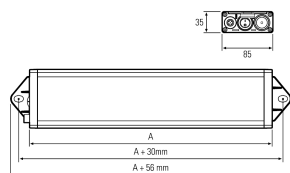

## LED-Signalleuchte

<b>Artikel-Nr.</b>	110994-13
<b>EAN:</b>	4260556623467
<b>Modell:</b>	UNILED SL RGB-W
<b>Bestell-Nr.:</b>	110994-13
<b>Modell:</b>	UNILED SL RGB-W
<b>Bauform:</b>	LED System- und Arbeitsplatzleuchte
<b>Leuchtmittel:</b>	RGB SMD + SMD LED
<b>Lampenleistung Weiß:</b>	~38 W
<b>Lampenlichtstrom Weiß:</b>	4860 lm
<b>Lampenlichtausbeute Weiß:</b>	126 lm/W
<b>Lichtfarbe Weiß:</b>	Tageslichtweiß (5200 - 5700K)
<b>Lampenleistung Rot:</b>	~36 W
<b>Lampenlichtstrom Rot:</b>	960 lm
<b>Lampenleistung Grün:</b>	~10 W
<b>Lampenlichtstrom Grün:</b>	1420 lm
<b>Lampenleistung Blau:</b>	~36 W
<b>Lampenlichtstrom Blau:</b>	600 lm
<b>Lichtverteilung:</b>	direkt
<b>Anschlusswert Leuchte:</b>	24 V DC -10 % +7 % (RGB) – 24 V DC ±10 % (W)
<b>Anschluss Leuchte:</b>	M12 A-kodiert
<b>Schutzart:</b>	IP50
<b>Schutzklasse:</b>	III
<b>Entblendung:</b>	opalweiß
<b>Abstrahlwinkel:</b>	100°
<b>Betriebstemperatur:</b>	-10... +50 °C
<b>Farbwiedergabe Weiß (Ra):</b>	> 80
<b>Lampenlebensdauer:</b>	> 60.000 h (L80/B10)
<b>Material Gehäuse:</b>	Aluminium
<b>Material Abdeckung:</b>	Kunststoff matt
<b>Höhe [B] x Breite [C]:</b>	35 mm x 85 mm
<b>Länge [A]:</b>	1045 mm
<b>Gewicht:</b>	1600 g
<b>Bruttogewicht:</b>	2450 g
<b>Risikogruppe (DIN EN 62471):</b>	freie Gruppe
<b>Kennzeichnungen:</b>	CE, UKCA, ETL Listed (5003529)
<b>Befestigungszubehör:</b>	optional
<b>Gefertigt in:</b>	Deutschland
<b>Besonderheit:</b>	RGB-W: Beleuchten und Signalisieren in einer Leuchte