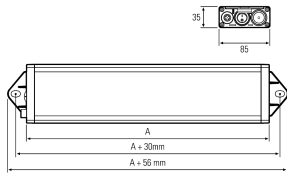

## LED System- und Arbeitsplatzleuchte

<b>Artikel-Nr.</b>	110994-14
<b>EAN:</b>	4260556623474
<b>Modell:</b>	UNILED SL RGB-W
<b>Bestell-Nr.:</b>	110994-14
<b>Modell:</b>	UNILED SL RGB-W
<b>Bauform:</b>	LED System- und Arbeitsplatzleuchte
<b>Leuchtmittel:</b>	RGB SMD + SMD LED
<b>Lampenleistung Weiß:</b>	~57 W
<b>Lampenlichtstrom Weiß:</b>	7290 lm
<b>Lampenlichtausbeute Weiß:</b>	126 lm/W
<b>Lichtfarbe Weiß:</b>	5000K 3-step MacAdam
<b>Lampenleistung Rot:</b>	~54 W
<b>Lampenlichtstrom Rot:</b>	1440 lm
<b>Lampenleistung Grün:</b>	~15 W
<b>Lampenlichtstrom Grün:</b>	2130 lm
<b>Lampenleistung Blau:</b>	~54 W
<b>Lampenlichtstrom Blau:</b>	900 lm
<b>Lichtverteilung:</b>	direkt
<b>Anschlusswert Leuchte:</b>	24 V DC -10 % +7 % (RGB) – 24 V DC $\pm$ 10 % (W)
<b>Anschluss Leuchte:</b>	M12 A-kodiert
<b>Schutzart:</b>	IP50
<b>Schutzklasse:</b>	III
<b>Entblendung:</b>	opalweiß
<b>Abstrahlwinkel:</b>	100°
<b>Betriebstemperatur:</b>	-10 °C -> +50 °C
<b>Farbwiedergabe Weiß (Ra):</b>	>80
<b>Lampenlebensdauer:</b>	> 60.000 h (L80/B10)
<b>Material Gehäuse:</b>	Aluminium
<b>Material Abdeckung:</b>	Kunststoff matt
<b>Höhe [B] x Breite [C]:</b>	35 mm x 85 mm
<b>Länge [A]:</b>	1545 mm
<b>Gewicht:</b>	1600 g
<b>Bruttogewicht:</b>	2450 g
<b>Risikogruppe (DIN EN 62471):</b>	freie Gruppe
<b>Kennzeichnungen:</b>	CE, UKCA, ETL Listed (5003529)
<b>Befestigungszubehör:</b>	optional
<b>Gefertigt in:</b>	Deutschland
<b>Besonderheit:</b>	RGB-W: Beleuchten und Signalisieren in einer Leuchte