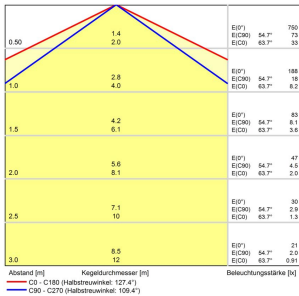

**LED Aufbauleuchte**

<b>Artikel-Nr.</b>	111010-32
<b>EAN:</b>	4260556624228
<b>Modell:</b>	LEANLED II opalweiß kaskadierbar
<b>Bestell-Nr.:</b>	111010-32
<b>Modell:</b>	LEANLED II opalweiß kaskadierbar
<b>Bauform:</b>	LED Aufbauleuchte
<b>Leuchtmittel:</b>	SMD LED
<b>Lampenleistung:</b>	~6 W
<b>Lampenlichtstrom:</b>	1000 lm
<b>Lampenlichtausbeute:</b>	155 lm/W
<b>Lichtverteilung:</b>	direkt
<b>Lichtfarbe:</b>	5600K 3-step MacAdam
<b>Anschlusswert Leuchte:</b>	24V DC ± 10%
<b>Anschluss Leuchte:</b>	M12 A-kodiert
<b>Schutzart:</b>	IP54
<b>Schutzklasse:</b>	III
<b>Entblendung:</b>	opalweiß
<b>Abstrahlwinkel:</b>	120°
<b>Betriebstemperatur:</b>	-10 °C -> +60 °C
<b>Farbwiedergabe (Ra):</b>	>85
<b>Lampenlebensdauer:</b>	> 100.000h (L80/B10)
<b>Material Gehäuse:</b>	Aluminium
<b>Material Abdeckung:</b>	Polycarbonat, matt
<b>Höhe [B] x Breite [C]:</b>	31 mm x 26 mm
<b>Länge [A]:</b>	260 mm
<b>Gewicht:</b>	200 g
<b>Bruttogewicht:</b>	350 g
<b>Risikogruppe (DIN EN 62471):</b>	freie Gruppe
<b>Kennzeichnungen:</b>	CE, UKCA, ETL Listed (5003529)
<b>Dimmbar:</b>	optional über Zubehör
<b>Befestigungszubehör:</b>	2 Paar Halterungen (drehbare oder planare Befestigung) im Lieferumfang
<b>Gefertigt in:</b>	Deutschland
<b>Besonderheit:</b>	kaskadierbar, mehrere Leuchten lassen sich bis max. 4A
<b>kaskadierbar:</b>	ja