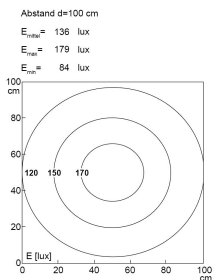

**LED Aufbauleuchte**

<b>Artikel-Nr.</b>	111010-32
<b>EAN:</b>	4260556624228
<b>Modell:</b>	LEANLED II opalweiß kaskadierbar
<b>Bestell-Nr.:</b>	111010-32
<b>Modell:</b>	LEANLED II opalweiß kaskadierbar
<b>Bauform:</b>	LED Aufbauleuchte
<b>Leuchtmittel:</b>	SMD LED
<b>Lampenleistung:</b>	~6 W
<b>Lampenlichtstrom:</b>	1000 lm
<b>Lampenlichtausbeute:</b>	155 lm/W
<b>Lichtverteilung:</b>	direkt
<b>Lichtfarbe:</b>	5600K 3-step MacAdam
<b>Anschlusswert Leuchte:</b>	24V DC ± 10%
<b>Anschluss Leuchte:</b>	M12 A-kodiert
<b>Schutzart:</b>	IP54
<b>Schutzklasse:</b>	III
<b>Entblendung:</b>	opalweiß
<b>Abstrahlwinkel:</b>	120°
<b>Betriebstemperatur:</b>	-10 °C -> +60 °C
<b>Farbwiedergabe (Ra):</b>	>85
<b>Lampenlebensdauer:</b>	> 100.000h (L80/B10)
<b>Material Gehäuse:</b>	Aluminium
<b>Material Abdeckung:</b>	Polycarbonat, matt
<b>Höhe [B] x Breite [C]:</b>	31 mm x 26 mm
<b>Länge [A]:</b>	260 mm
<b>Gewicht:</b>	200 g
<b>Bruttogewicht:</b>	350 g
<b>Risikogruppe (DIN EN 62471):</b>	freie Gruppe
<b>Kennzeichnungen:</b>	CE, UKCA, ETL Listed (5003529)
<b>Dimmbar:</b>	optional über Zubehör
<b>Befestigungszubehör:</b>	2 Paar Halterungen (drehbare oder planare Befestigung) im Lieferumfang
<b>Gefertigt in:</b>	Deutschland
<b>Besonderheit:</b>	kaskadierbar, mehrere Leuchten lassen sich bis max. 4A
<b>kaskadierbar:</b>	ja