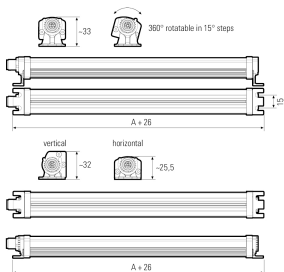

**LED Aufbauleuchte**

<b>Artikel-Nr.</b>	111010-32
<b>EAN:</b>	4260556624228
<b>Modell:</b>	LEANLED II opalweiß kaskadierbar
<b>Bestell-Nr.:</b>	111010-32
<b>Modell:</b>	LEANLED II opalweiß kaskadierbar
<b>Bauform:</b>	LED Aufbauleuchte
<b>Leuchtmittel:</b>	SMD LED
<b>Lampenleistung:</b>	~6 W
<b>Lampenlichtstrom:</b>	1000 lm
<b>Lampenlichtausbeute:</b>	155 lm/W
<b>Lichtverteilung:</b>	direkt
<b>Lichtfarbe:</b>	5600K 3-step MacAdam
<b>Anschlusswert Leuchte:</b>	24V DC ± 10%
<b>Anschluss Leuchte:</b>	M12 A-kodiert
<b>Schutzart:</b>	IP54
<b>Schutzklasse:</b>	III
<b>Entblendung:</b>	opalweiß
<b>Abstrahlwinkel:</b>	120°
<b>Betriebstemperatur:</b>	-10 °C -> +60 °C
<b>Farbwiedergabe (Ra):</b>	>85
<b>Lampenlebensdauer:</b>	> 100.000h (L80/B10)
<b>Material Gehäuse:</b>	Aluminium
<b>Material Abdeckung:</b>	Polycarbonat, matt
<b>Höhe [B] x Breite [C]:</b>	31 mm x 26 mm
<b>Länge [A]:</b>	260 mm
<b>Gewicht:</b>	200 g
<b>Bruttogewicht:</b>	350 g
<b>Risikogruppe (DIN EN 62471):</b>	freie Gruppe
<b>Kennzeichnungen:</b>	CE, UKCA, ETL Listed (5003529)
<b>Dimmbar:</b>	optional über Zubehör
<b>Befestigungszubehör:</b>	2 Paar Halterungen (drehbare oder planare Befestigung) im Lieferumfang
<b>Gefertigt in:</b>	Deutschland
<b>Besonderheit:</b>	kaskadierbar, mehrere Leuchten lassen sich bis max. 4A
<b>kaskadierbar:</b>	ja