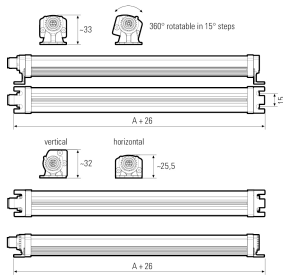

LED Aufbauleuchte

Artikel-Nr.	111090-13
EAN:	4260556624495
Modell:	SIGNALLED II RGB
Bestell-Nr.:	111090-13
Modell:	SIGNALLED II RGB
Bauform:	LED Aufbauleuchte
Leuchtmittel:	RGB LED
Lampenleistung Rot:	~4,4 W
Lampenlichtstrom Rot:	98 lm
Lampenleistung Grün:	~4,4 W
Lampenlichtstrom Grün:	45 lm
Lampenleistung Blau:	~4,4 W
Lampenlichtstrom Blau:	154 lm
Lichtverteilung:	direkt
Lichtfarbe:	RGB Farbraum (mindestens 2563 Farben)
Anschlusswert Leuchte:	24V DC - 10% +7% (RGB)
Anschluss Leuchte:	M12 A-kodiert
Schutzart:	IP54
Schutzklasse:	III
Entblendung:	opalweiß
Abstrahlwinkel:	120°
Betriebstemperatur:	-10 °C -> +50 °C
Lampenlebensdauer:	> 60.000 h (L80/B10)
Material Gehäuse:	Aluminium
Material Abdeckung:	Polycarbonat
Höhe [B] x Breite [C]:	25 mm x 30 mm
Länge [A]:	350 mm
Gewicht:	300 g
Bruttogewicht:	450 g
Risikogruppe (DIN EN 62471):	freie Gruppe
Kennzeichnungen:	CE, UKCA, ETL Listed (5003529), D-Kennzeichnung
Dimmbar:	nein
Befestigungszubehör:	2 Paar Halterungen (inkl.)
Gefertigt in:	Deutschland
Besonderheit:	Signalisieren über Blinken und/oder farbiges Licht