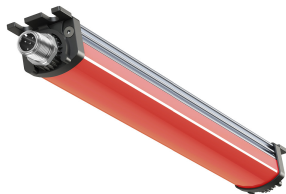

## LED Aufbauleuchte

<b>Artikel-Nr.</b>	111090-16
<b>EAN:</b>	4260556624525
<b>Modell:</b>	SIGNALLED II RGB
<b>Bestell-Nr.:</b>	111090-16
<b>Modell:</b>	SIGNALLED II RGB
<b>Bauform:</b>	LED Aufbauleuchte
<b>Leuchtmittel:</b>	RGB LED
<b>Lampenleistung Rot:</b>	~10,6 W
<b>Lampenlichtstrom Rot:</b>	236 lm
<b>Lampenleistung Grün:</b>	~10,6 W
<b>Lampenlichtstrom Grün:</b>	108 lm
<b>Lampenleistung Blau:</b>	~10,6 W
<b>Lampenlichtstrom Blau:</b>	372 lm
<b>Lichtverteilung:</b>	direkt
<b>Lichtfarbe:</b>	RGB Farbraum (mindestens 2563 Farben)
<b>Anschlusswert Leuchte:</b>	24V DC - 10% +7% (RGB)
<b>Anschluss Leuchte:</b>	M12 A-kodiert
<b>Schutzart:</b>	IP54
<b>Schutzklasse:</b>	III
<b>Entblendung:</b>	opalweiß
<b>Abstrahlwinkel:</b>	120°
<b>Betriebstemperatur:</b>	-10 °C -> +50 °C
<b>Lampenlebensdauer:</b>	> 60.000 h (L80/B10)
<b>Material Gehäuse:</b>	Aluminium
<b>Material Abdeckung:</b>	Polycarbonat
<b>Höhe [B] x Breite [C]:</b>	25 mm x 30 mm
<b>Länge [A]:</b>	1020 mm
<b>Gewicht:</b>	650 g
<b>Bruttogewicht:</b>	1000 g
<b>Risikogruppe (DIN EN 62471):</b>	freie Gruppe
<b>Kennzeichnungen:</b>	CE, UKCA, ETL Listed (5003529), D-Kennzeichnung
<b>Dimmbar:</b>	nein
<b>Befestigungszubehör:</b>	2 Paar Halterungen (inkl.)
<b>Gefertigt in:</b>	Deutschland
<b>Besonderheit:</b>	Signalisieren über Blinken und/oder farbiges Licht