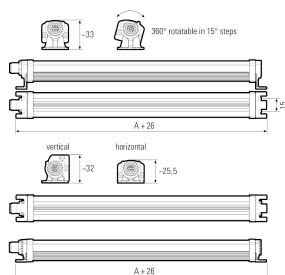

## LED Aufbauleuchte

<b>Artikel-Nr.</b>	111090-16
<b>EAN:</b>	4260556624525
<b>Modell:</b>	SIGNALLED II RGB
<b>Bestell-Nr.:</b>	111090-16
<b>Modell:</b>	SIGNALLED II RGB
<b>Bauform:</b>	LED Aufbauleuchte
<b>Leuchtmittel:</b>	RGB LED
<b>Lampenleistung Rot:</b>	~10,6 W
<b>Lampenlichtstrom Rot:</b>	236 lm
<b>Lampenleistung Grün:</b>	~10,6 W
<b>Lampenlichtstrom Grün:</b>	108 lm
<b>Lampenleistung Blau:</b>	~10,6 W
<b>Lampenlichtstrom Blau:</b>	372 lm
<b>Lichtverteilung:</b>	direkt
<b>Lichtfarbe:</b>	RGB Farbraum (mindestens 2563 Farben)
<b>Anschlusswert Leuchte:</b>	24V DC - 10% +7% (RGB)
<b>Anschluss Leuchte:</b>	M12 A-kodiert
<b>Schutzart:</b>	IP54
<b>Schutzklasse:</b>	III
<b>Entblendung:</b>	opalweiß
<b>Abstrahlwinkel:</b>	120°
<b>Betriebstemperatur:</b>	-10 °C -> +50 °C
<b>Lampenlebensdauer:</b>	> 60.000 h (L80/B10)
<b>Material Gehäuse:</b>	Aluminium
<b>Material Abdeckung:</b>	Polycarbonat
<b>Höhe [B] x Breite [C]:</b>	25 mm x 30 mm
<b>Länge [A]:</b>	1020 mm
<b>Gewicht:</b>	650 g
<b>Bruttogewicht:</b>	1000 g
<b>Risikogruppe (DIN EN 62471):</b>	freie Gruppe
<b>Kennzeichnungen:</b>	CE, UKCA, ETL Listed (5003529), D-Kennzeichnung
<b>Dimmbar:</b>	nein
<b>Befestigungszubehör:</b>	2 Paar Halterungen (inkl.)
<b>Gefertigt in:</b>	Deutschland
<b>Besonderheit:</b>	Signalisieren über Blinken und/oder farbiges Licht