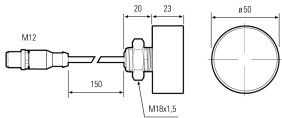

## LED Aufbauleuchte

<b>Artikel-Nr.</b>	111913-01
<b>EAN:</b>	4260556620954
<b>Modell:</b>	TOPLED
<b>Bestell-Nr.:</b>	111913-01
<b>Modell:</b>	TOPLED
<b>Bauform:</b>	LED Aufbauleuchte
<b>Leuchtmittel:</b>	High Power LED
<b>Lampenleistung:</b>	~8,4 W
<b>Lampenlichtstrom:</b>	982 lm
<b>Lampenlichtausbeute:</b>	116 lm/W
<b>Lichtverteilung:</b>	direkt
<b>Lichtfarbe:</b>	Tageslichtweiß (5200 - 5700K)
<b>Anschlusswert Leuchte:</b>	24V DC ± 10%
<b>Anschluss Leuchte:</b>	M12 A-kodiert mit Anschlussleitung
<b>Schutzart:</b>	IP67
<b>Schutzklasse:</b>	III
<b>Entblendung:</b>	ESG matt, sprungsicher
<b>Abstrahlwinkel:</b>	40°
<b>Betriebstemperatur:</b>	-10 °C -> +60 °C
<b>Farbwiedergabe (Ra):</b>	>80
<b>Lampenlebensdauer:</b>	> 60.000 h (L80/B10)
<b>Material Gehäuse:</b>	Aluminium
<b>Material Abdeckung:</b>	4 mm Sicherheitsglas
<b>Höhe [B] x Breite [C]:</b>	Ø 50 mm, 23 mm aufbauend
<b>Gewicht:</b>	100 g
<b>Bruttogewicht:</b>	300 g
<b>Risikogruppe (DIN EN 62471):</b>	Gruppe 1
<b>Kennzeichnungen:</b>	CE, UKCA
<b>Dimmbar:</b>	optional über Zubehör
<b>Befestigungszubehör:</b>	Mutter M18x1.5 inkl.
<b>Gefertigt in:</b>	Deutschland
<b>Besonderheit:</b>	Sehr lichtstark