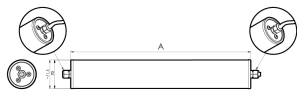

## LED Aufbau Rohrleuchte

<b>Artikel-Nr.</b>	115210-04
<b>EAN:</b>	4260556624709
<b>Modell:</b>	INROLED_70 mit PC Schutzrohr
<b>Bestell-Nr.:</b>	115210-04
<b>Modell:</b>	INROLED_70 mit PC Schutzrohr
<b>Bauform:</b>	LED Aufbau Rohrleuchte
<b>Leuchtmittel:</b>	SMD LED
<b>Gesamtleistung inkl Treiber:</b>	~15 W
<b>Lampenleistung:</b>	~13 W
<b>Lampenlichtstrom:</b>	2004 lm
<b>Lampenlichtausbeute:</b>	~155 lm/W
<b>Lichtverteilung:</b>	direkt
<b>Lichtfarbe:</b>	5600K 3-step MacAdam
<b>Anschlusswert Leuchte:</b>	90-305V AC $\pm$ 10%, 50-60 Hz
<b>Betriebsgerät:</b>	integriert
<b>Anschluss Leuchte:</b>	Kabeleinführung, Klemme innenliegend
<b>Schutzart:</b>	IP67/IP69K
<b>Schutzklasse:</b>	I
<b>Entblendung:</b>	opalweiß
<b>Abstrahlwinkel:</b>	125°
<b>Betriebstemperatur:</b>	-10 °C -> +40 °C
<b>Farbwiedergabe (Ra):</b>	>85
<b>Lampenlebensdauer:</b>	> 100.000h (L80/B10)
<b>Material Gehäuse:</b>	Aluminium
<b>Material Abdeckung:</b>	Polycarbonat, splitterfrei
<b>Höhe [B] x Breite [C]:</b>	Ø 70 mm
<b>Länge [A]:</b>	650 mm
<b>Gewicht:</b>	1950 g
<b>Bruttogewicht:</b>	2600 g
<b>Risikogruppe (DIN EN 62471):</b>	freie Gruppe
<b>Kennzeichnungen:</b>	CE, UKCA
<b>Befestigungszubehör:</b>	optional
<b>Gefertigt in:</b>	Deutschland
<b>Besonderheit:</b>	kaskadierbar
<b>kaskadierbar:</b>	ja