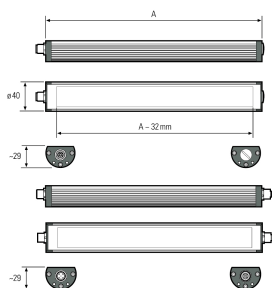

## LED Aufbauleuchte

<b>Artikel-Nr.</b>	119110-03
<b>EAN:</b>	4260556624426
<b>Modell:</b>	TUBELED_40 Element AC

Bestell-Nr.:	119110-03
Modell:	TUBELED_40 Element AC
Bauform:	LED Aufbauleuchte
Leuchtmittel:	SMD LED
Gesamtleistung inkl Treiber:	~8,5 W
Lampenleistung:	~8,5 W
Lampenlichtstrom:	1030 lm
Lampenlichtausbeute:	127 lm/W
Lichtverteilung:	direkt
Lichtfarbe:	Tageslichtweiß (5200 - 5700K)
Anschlusswert Leuchte:	220-240V AC ± 10%, 50-60 Hz
Anschluss Leuchte:	M12 S-kodiert
Schutzart:	IP54
Schutzklasse:	I
Entblendung:	Diffusor, PMMA
Abstrahlwinkel:	100°
Betriebstemperatur:	-30 °C -> +50 °C
Farbwiedergabe (Ra):	>80
Lampenlebensdauer:	> 100.000h (L80/B10)
Material Gehäuse:	Aluminium, Endkappen Kunststoff
Material Abdeckung:	PMMA, gefrostet
Höhe [B] x Breite [C]:	29 mm x 40 mm
Länge [A]:	280 mm
Gewicht:	340 g
Bruttogewicht:	550 g
Risikogruppe (DIN EN 62471):	freie Gruppe
Kennzeichnungen:	CE, UKCA, D-Kennzeichnung
Befestigungszubehör:	optional
Gefertigt in:	Deutschland
Besonderheit:	220-240V AC Anschluss, temperaturbeständig