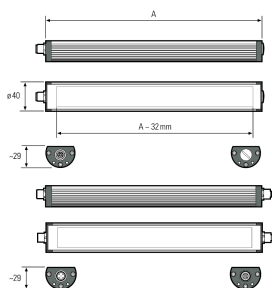

## LED Aufbauleuchte

<b>Artikel-Nr.</b>	119310-03
<b>EAN:</b>	4260556624433
<b>Modell:</b>	TUBELED_40 Element AC
<b>Bestell-Nr.:</b>	119310-03
<b>Modell:</b>	TUBELED_40 Element AC
<b>Bauform:</b>	LED Aufbauleuchte
<b>Leuchtmittel:</b>	SMD LED
<b>Gesamtleistung inkl Treiber:</b>	~17 W
<b>Lampenleistung:</b>	~17 W
<b>Lampenlichtstrom:</b>	2060 lm
<b>Lampenlichtausbeute:</b>	127 lm/W
<b>Lichtverteilung:</b>	direkt
<b>Lichtfarbe:</b>	Tageslichtweiß (5200 - 5700K)
<b>Anschlusswert Leuchte:</b>	220-240V AC $\pm$ 10%, 50-60 Hz
<b>Anschluss Leuchte:</b>	M12 S-kodiert
<b>Schutzart:</b>	IP54
<b>Schutzklasse:</b>	I
<b>Entblendung:</b>	Diffusor, PMMA
<b>Abstrahlwinkel:</b>	100°
<b>Betriebstemperatur:</b>	-30 °C -> +50 °C
<b>Farbwiedergabe (Ra):</b>	>80
<b>Lampenlebensdauer:</b>	> 100.000h (L80/B10)
<b>Material Gehäuse:</b>	Aluminium, Endkappen Kunststoff
<b>Material Abdeckung:</b>	PMMA, gefrostet
<b>Höhe [B] x Breite [C]:</b>	29 mm x 40 mm
<b>Länge [A]:</b>	540 mm
<b>Gewicht:</b>	690 g
<b>Bruttogewicht:</b>	900 g
<b>Risikogruppe (DIN EN 62471):</b>	freie Gruppe
<b>Kennzeichnungen:</b>	CE, UKCA, D-Kennzeichnung
<b>Befestigungszubehör:</b>	optional
<b>Gefertigt in:</b>	Deutschland
<b>Besonderheit:</b>	220-240V AC Anschluss, temperaturbeständig