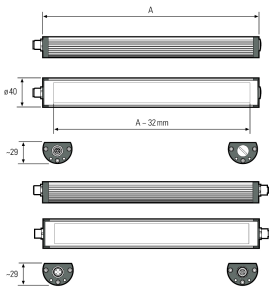

LED-Maschinenleuchte

Artikel-Nr.	119310-03
EAN:	4260556624433
Modell:	TUBELED_40 Element AC
Bestell-Nr.:	119310-03
Modell:	TUBELED_40 Element AC
Bauform:	LED Aufbauleuchte
Leuchtmittel:	SMD LED
Gesamtleistung inkl Treiber:	~17 W
Lampenleistung:	~17 W
Lampenlichtstrom:	2060 lm
Lampenlichtausbeute:	127 lm/W
Lichtverteilung:	direkt
Lichtfarbe:	Tageslichtweiß (5200 - 5700K)
Anschlusswert Leuchte:	220-240V AC \pm 10%, 50-60 Hz
Anschluss Leuchte:	M12 S-kodiert
Schutzart:	IP54
Schutzklasse:	I
Entblendung:	Diffusor, PMMA
Abstrahlwinkel:	100°
Betriebstemperatur:	-30... +50 °C
Farbwiedergabe (Ra):	> 80
Lampenlebensdauer:	> 50.000 h (L80/B10)
Material Gehäuse:	Aluminium, Endkappen Kunststoff
Material Abdeckung:	PMMA, gefrostet
Höhe [B] x Breite [C]:	29 mm x 40 mm
Länge [A]:	540 mm
Gewicht:	690 g
Bruttogewicht:	900 g
Risikogruppe (DIN EN 62471):	freie Gruppe
Kennzeichnungen:	CE, UKCA
Befestigungszubehör:	optional
Gefertigt in:	Deutschland
Besonderheit:	220-240V AC Anschluss, temperaturbeständig