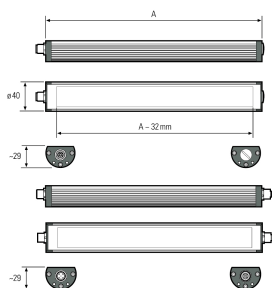

LED Aufbauleuchte

Artikel-Nr.	119510-03
EAN:	4260556624440
Modell:	TUBELED_40 Element AC
Bestell-Nr.:	119510-03
Modell:	TUBELED_40 Element AC
Bauform:	LED Aufbauleuchte
Leuchtmittel:	SMD LED
Gesamtleistung inkl Treiber:	~34 W
Lampenleistung:	~34 W
Lampenlichtstrom:	5120 lm
Lampenlichtausbeute:	127 lm/W
Lichtverteilung:	direkt
Lichtfarbe:	Tageslichtweiß (5200 - 5700K)
Anschlusswert Leuchte:	220-240V AC ± 10%, 50-60 Hz
Anschluss Leuchte:	M12 S-kodiert
Schutzart:	IP54
Schutzklasse:	I
Entblendung:	Diffusor, PMMA
Abstrahlwinkel:	100°
Betriebstemperatur:	-30 °C -> +50 °C
Farbwiedergabe (Ra):	>80
Lampenlebensdauer:	> 100.000h (L80/B10)
Material Gehäuse:	Aluminium, Endkappen Kunststoff
Material Abdeckung:	PMMA, gefrostet
Höhe [B] x Breite [C]:	29 mm x 40 mm
Länge [A]:	1040 mm
Gewicht:	1290 g
Bruttogewicht:	1650 g
Risikogruppe (DIN EN 62471):	freie Gruppe
Kennzeichnungen:	CE, UKCA, D-Kennzeichnung
Befestigungszubehör:	optional
Gefertigt in:	Deutschland
Besonderheit:	220-240V AC Anschluss, temperaturbeständig