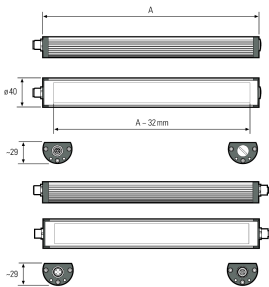

LED-Maschinenleuchte

Artikel-Nr.	119610-03
EAN:	4260556624457
Modell:	TUBELED_40 Element AC
Bestell-Nr.:	119610-03
Modell:	TUBELED_40 Element AC
Bauform:	LED Aufbauleuchte
Leuchtmittel:	SMD LED
Gesamtleistung inkl Treiber:	~51 W
Lampenleistung:	~51 W
Lampenlichtstrom:	6180 lm
Lampenlichtausbeute:	127 lm/W
Lichtverteilung:	direkt
Lichtfarbe:	Tageslichtweiß (5200 - 5700K)
Anschlusswert Leuchte:	220-240V AC ± 10%, 50-60 Hz
Anschluss Leuchte:	M12 S-kodiert
Schutzart:	IP54
Schutzklasse:	I
Entblendung:	Diffusor, PMMA
Abstrahlwinkel:	100°
Betriebstemperatur:	-30... +50 °C
Farbwiedergabe (Ra):	> 80
Lampenlebensdauer:	> 50.000 h (L80/B10)
Material Gehäuse:	Aluminium, Endkappen Kunststoff
Material Abdeckung:	PMMA, gefrostet
Höhe [B] x Breite [C]:	29 mm x 40 mm
Länge [A]:	1540 mm
Gewicht:	1840 g
Bruttogewicht:	2400 g
Risikogruppe (DIN EN 62471):	freie Gruppe
Kennzeichnungen:	CE, UKCA
Befestigungszubehör:	optional
Gefertigt in:	Deutschland
Besonderheit:	220-240V AC Anschluss, temperaturbeständig