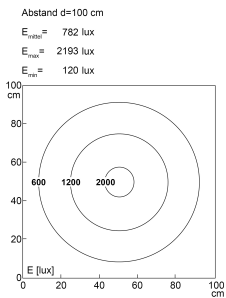

LED Gelenkkopfleuchte

Artikel-Nr.	121012-03
EAN:	4260556623733
Modell:	CENALED SPOT Gelenkkopf
Bestell-Nr.:	121012-03
Modell:	CENALED SPOT Gelenkkopf
Bauform:	LED Gelenkkopfleuchte
Leuchtmittel:	High Power LED
Lampenleistung:	~8,5 W
Lampenlichtstrom:	1120 lm
Lampenlichtausbeute:	134 lm/W
Lichtverteilung:	direkt
Lichtfarbe:	5000K 3-step MacAdam
Anschlusswert Leuchte:	24V DC \pm 10%
Betriebsgerät:	-
Anschluss Leuchte:	Anschlussleitung, Ölflex, mit offenen Leitungsenden
Schutzart:	IP67
Schutzklasse:	III
Abstrahlwinkel:	30°
Betriebstemperatur:	-10 °C -> +50 °C
Farbwiedergabe (Ra):	>80
Lampenlebensdauer:	> 60.000 h (L80/B10)
Material Gehäuse:	Aluminium (pulverlackiert)
Material Abdeckung:	ESG 3,8 mm, sprungsicher
Gewicht:	400 g
Bruttogewicht:	550 g
Risikogruppe (DIN EN 62471):	freie Gruppe
Kennzeichnungen:	CE, UKCA, ETL Listed (5003529)
Dimmbar:	ja, über Taster am Leuchtenkopf, Ein/Aus und Dimmen
Befestigungszubehör:	Magnethalterung optional
Gefertigt in:	Deutschland
Besonderheit:	Universell einsetzbare LED Leuchte mit hoher Schutzart