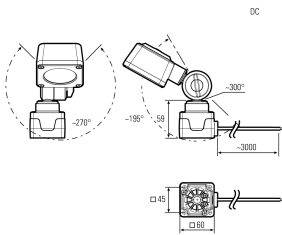

LED Gelenkkopfleuchte

Artikel-Nr.	121012-03
EAN:	4260556623733
Modell:	CENALED SPOT Gelenkkopf
Bestell-Nr.:	121012-03
Modell:	CENALED SPOT Gelenkkopf
Bauform:	LED Gelenkkopfleuchte
Leuchtmittel:	High Power LED
Lampenleistung:	~8,5 W
Lampenlichtstrom:	1120 lm
Lampenlichtausbeute:	134 lm/W
Lichtverteilung:	direkt
Lichtfarbe:	5000K 3-step MacAdam
Anschlusswert Leuchte:	24V DC \pm 10%
Betriebsgerät:	-
Anschluss Leuchte:	Anschlussleitung, Ölflex, mit offenen Leitungsenden
Schutzart:	IP67
Schutzklasse:	III
Abstrahlwinkel:	30°
Betriebstemperatur:	-10 °C -> +50 °C
Farbwiedergabe (Ra):	>80
Lampenlebensdauer:	> 60.000 h (L80/B10)
Material Gehäuse:	Aluminium (pulverlackiert)
Material Abdeckung:	ESG 3,8 mm, sprungsicher
Gewicht:	400 g
Bruttogewicht:	550 g
Risikogruppe (DIN EN 62471):	freie Gruppe
Kennzeichnungen:	CE, UKCA, ETL Listed (5003529)
Dimmbar:	ja, über Taster am Leuchtenkopf, Ein/Aus und Dimmen
Befestigungszubehör:	Magnethalterung optional
Gefertigt in:	Deutschland
Besonderheit:	Universell einsetzbare LED Leuchte mit hoher Schutzart