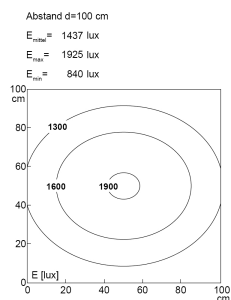

## LED-Systemleuchte

<b>Artikel-Nr.</b>	141014-02
<b>EAN:</b>	4260556620374
<b>Modell:</b>	SYSTEMLED Power Tageslichtweiss

<b>Bestell-Nr.:</b>	141014-02
<b>Modell:</b>	SYSTEMLED Power Tageslichtweiss
<b>Bauform:</b>	LED Systemleuchte
<b>Leuchtmittel:</b>	SMD LED
<b>Gesamtleistung inkl Treiber:</b>	~52 W
<b>Lampenleistung:</b>	~41 W
<b>Lampenlichtstrom:</b>	6329 lm
<b>Lampenlichtausbeute:</b>	~155 lm/W
<b>Lichtverteilung:</b>	direkt
<b>Lichtfarbe:</b>	Tageslichtweiß (5200 - 5700K)
<b>Anschlusswert Leuchte:</b>	220-240V AC $\pm$ 10%, 50-60 Hz
<b>Betriebsgerät:</b>	integriert
<b>Anschluss Leuchte:</b>	Wieland GST18
<b>Schutzart:</b>	IP40
<b>Schutzklasse:</b>	I
<b>Entblendung:</b>	Prismenabdeckung
<b>Abstrahlwinkel:</b>	100°
<b>Betriebstemperatur:</b>	-10... +50 °C
<b>Farbwiedergabe (Ra):</b>	>85
<b>Lampenlebensdauer:</b>	> 60.000 h (L80/B10)
<b>Material Gehäuse:</b>	Aluminium
<b>Höhe [B] x Breite [C]:</b>	40 mm x 138 mm
<b>Länge [A]:</b>	898 mm
<b>Gewicht:</b>	2550 g
<b>Bruttogewicht:</b>	3500 g
<b>Risikogruppe (DIN EN 62471):</b>	freie Gruppe
<b>Kennzeichnungen:</b>	CE, UKCA
<b>Dimmbar:</b>	optional über Zubehör
<b>Befestigungszubehör:</b>	optional
<b>Gefertigt in:</b>	Deutschland
<b>Besonderheit:</b>	kaskadierbar