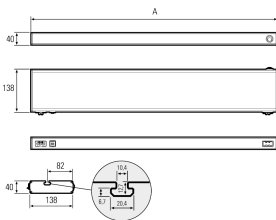

## LED-Systemleuchte

<b>Artikel-Nr.</b>	141014-02
<b>EAN:</b>	4260556620374
<b>Modell:</b>	SYSTEMLED Power Tageslichtweiss

<b>Bestell-Nr.:</b>	141014-02
<b>Modell:</b>	SYSTEMLED Power Tageslichtweiss
<b>Bauform:</b>	LED Systemleuchte
<b>Leuchtmittel:</b>	SMD LED
<b>Gesamtleistung inkl Treiber:</b>	~52 W
<b>Lampenleistung:</b>	~41 W
<b>Lampenlichtstrom:</b>	6329 lm
<b>Lampenlichtausbeute:</b>	~155 lm/W
<b>Lichtverteilung:</b>	direkt
<b>Lichtfarbe:</b>	Tageslichtweiß (5200 - 5700K)
<b>Anschlusswert Leuchte:</b>	220-240V AC $\pm$ 10%, 50-60 Hz
<b>Betriebsgerät:</b>	integriert
<b>Anschluss Leuchte:</b>	Wieland GST18
<b>Schutzart:</b>	IP40
<b>Schutzklasse:</b>	I
<b>Entblendung:</b>	Prismenabdeckung
<b>Abstrahlwinkel:</b>	100°
<b>Betriebstemperatur:</b>	-10... +50 °C
<b>Farbwiedergabe (Ra):</b>	>85
<b>Lampenlebensdauer:</b>	> 60.000 h (L80/B10)
<b>Material Gehäuse:</b>	Aluminium
<b>Höhe [B] x Breite [C]:</b>	40 mm x 138 mm
<b>Länge [A]:</b>	898 mm
<b>Gewicht:</b>	2550 g
<b>Bruttogewicht:</b>	3500 g
<b>Risikogruppe (DIN EN 62471):</b>	freie Gruppe
<b>Kennzeichnungen:</b>	CE, UKCA
<b>Dimmbar:</b>	optional über Zubehör
<b>Befestigungszubehör:</b>	optional
<b>Gefertigt in:</b>	Deutschland
<b>Besonderheit:</b>	kaskadierbar