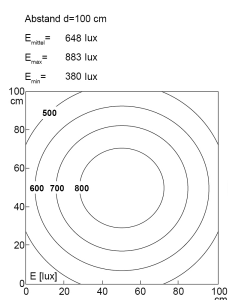

## LED-Systemleuchte

<b>Artikel-Nr.</b>	141014-03
<b>EAN:</b>	4260556620381
<b>Modell:</b>	SYSTEMLED Power Tageslichtweiss

<b>Bestell-Nr.:</b>	141014-03
<b>Modell:</b>	SYSTEMLED Power Tageslichtweiss
<b>Bauform:</b>	LED Systemleuchte
<b>Leuchtmittel:</b>	SMD LED
<b>Gesamtleistung inkl Treiber:</b>	~28 W
<b>Lampenleistung:</b>	~20 W
<b>Lampenlichtstrom:</b>	3164 lm
<b>Lampenlichtausbeute:</b>	~155 lm/W
<b>Lichtverteilung:</b>	direkt
<b>Lichtfarbe:</b>	Tageslichtweiß (5200 - 5700K)
<b>Anschlusswert Leuchte:</b>	220-240V AC $\pm$ 10%, 50-60 Hz
<b>Betriebsgerät:</b>	integriert
<b>Anschluss Leuchte:</b>	Wieland GST18
<b>Schutzart:</b>	IP40
<b>Schutzklasse:</b>	I
<b>Entblendung:</b>	opalweiße Abdeckung
<b>Abstrahlwinkel:</b>	100°
<b>Betriebstemperatur:</b>	-10... +50 °C
<b>Farbwiedergabe (Ra):</b>	>85
<b>Lampenlebensdauer:</b>	> 60.000 h (L80/B10)
<b>Material Gehäuse:</b>	Aluminium
<b>Höhe [B] x Breite [C]:</b>	40 mm x 138 mm
<b>Länge [A]:</b>	472 mm
<b>Gewicht:</b>	1800 g
<b>Bruttogewicht:</b>	2400 g
<b>Risikogruppe (DIN EN 62471):</b>	freie Gruppe
<b>Kennzeichnungen:</b>	CE, UKCA
<b>Dimmbar:</b>	optional über Zubehör
<b>Befestigungszubehör:</b>	Befestigungswinkel inkl., sonst optional
<b>Gefertigt in:</b>	Deutschland
<b>Besonderheit:</b>	kaskadierbar