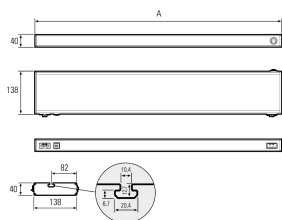

## LED-Systemleuchte

<b>Artikel-Nr.</b>	141014-03
<b>EAN:</b>	4260556620381
<b>Modell:</b>	SYSTEMLED Power Tageslichtweiss

<b>Bestell-Nr.:</b>	141014-03
<b>Modell:</b>	SYSTEMLED Power Tageslichtweiss
<b>Bauform:</b>	LED Systemleuchte
<b>Leuchtmittel:</b>	SMD LED
<b>Gesamtleistung inkl Treiber:</b>	~28 W
<b>Lampenleistung:</b>	~20 W
<b>Lampenlichtstrom:</b>	3164 lm
<b>Lampenlichtausbeute:</b>	~155 lm/W
<b>Lichtverteilung:</b>	direkt
<b>Lichtfarbe:</b>	Tageslichtweiß (5200 - 5700K)
<b>Anschlusswert Leuchte:</b>	220-240V AC $\pm$ 10%, 50-60 Hz
<b>Betriebsgerät:</b>	integriert
<b>Anschluss Leuchte:</b>	Wieland GST18
<b>Schutzart:</b>	IP40
<b>Schutzklasse:</b>	I
<b>Entblendung:</b>	opalweiße Abdeckung
<b>Abstrahlwinkel:</b>	100°
<b>Betriebstemperatur:</b>	-10... +50 °C
<b>Farbwiedergabe (Ra):</b>	>85
<b>Lampenlebensdauer:</b>	> 60.000 h (L80/B10)
<b>Material Gehäuse:</b>	Aluminium
<b>Höhe [B] x Breite [C]:</b>	40 mm x 138 mm
<b>Länge [A]:</b>	472 mm
<b>Gewicht:</b>	1800 g
<b>Bruttogewicht:</b>	2400 g
<b>Risikogruppe (DIN EN 62471):</b>	freie Gruppe
<b>Kennzeichnungen:</b>	CE, UKCA
<b>Dimmbar:</b>	optional über Zubehör
<b>Befestigungszubehör:</b>	Befestigungswinkel inkl., sonst optional
<b>Gefertigt in:</b>	Deutschland
<b>Besonderheit:</b>	kaskadierbar