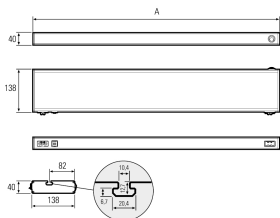

LED-Systemleuchte

Artikel-Nr.	141014-05
EAN:	4260556620428
Modell:	SYSTEMLED Power Tageslichtweiss

Bestell-Nr.:	141014-05
Modell:	SYSTEMLED Power Tageslichtweiss
Bauform:	LED Systemleuchte
Leuchtmittel:	SMD LED
Gesamtleistung inkl Treiber:	~77 W
Lampenleistung:	~62 W
Lampenlichtstrom:	9495 lm
Lampenlichtausbeute:	~155 lm/W
Lichtverteilung:	direkt
Lichtfarbe:	Tageslichtweiß (5200 - 5700K)
Anschlusswert Leuchte:	220-240V AC \pm 10%, 50-60 Hz
Betriebsgerät:	integriert
Anschluss Leuchte:	Wieland GST18
Schutzart:	IP40
Schutzklasse:	I
Entblendung:	opalweiße Abdeckung
Abstrahlwinkel:	100°
Betriebstemperatur:	-10... +50 °C
Farbwiedergabe (Ra):	>85
Lampenlebensdauer:	> 60.000 h (L80/B10)
Material Gehäuse:	Aluminium
Höhe [B] x Breite [C]:	40 mm x 138 mm
Länge [A]:	1342 mm
Gewicht:	3750 g
Bruttogewicht:	4800 g
Risikogruppe (DIN EN 62471):	freie Gruppe
Kennzeichnungen:	CE, UKCA
Dimmbar:	optional über Zubehör
Befestigungszubehör:	optional
Gefertigt in:	Deutschland
Besonderheit:	kaskadierbar