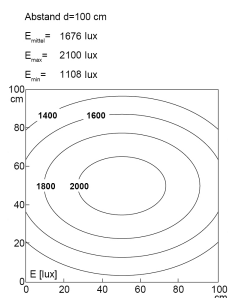

LED-Systemleuchte

Artikel-Nr.	141014-05
EAN:	4260556620428
Modell:	SYSTEMLED Power Tageslichtweiss

Bestell-Nr.:	141014-05
Modell:	SYSTEMLED Power Tageslichtweiss
Bauform:	LED Systemleuchte
Leuchtmittel:	SMD LED
Gesamtleistung inkl Treiber:	~77 W
Lampenleistung:	~62 W
Lampenlichtstrom:	9495 lm
Lampenlichtausbeute:	~155 lm/W
Lichtverteilung:	direkt
Lichtfarbe:	Tageslichtweiß (5200 - 5700K)
Anschlusswert Leuchte:	220-240V AC \pm 10%, 50-60 Hz
Betriebsgerät:	integriert
Anschluss Leuchte:	Wieland GST18
Schutzart:	IP40
Schutzklasse:	I
Entblendung:	opalweiße Abdeckung
Abstrahlwinkel:	100°
Betriebstemperatur:	-10... +50 °C
Farbwiedergabe (Ra):	>85
Lampenlebensdauer:	> 60.000 h (L80/B10)
Material Gehäuse:	Aluminium
Höhe [B] x Breite [C]:	40 mm x 138 mm
Länge [A]:	1342 mm
Gewicht:	3750 g
Bruttogewicht:	4800 g
Risikogruppe (DIN EN 62471):	freie Gruppe
Kennzeichnungen:	CE, UKCA
Dimmbar:	optional über Zubehör
Befestigungszubehör:	optional
Gefertigt in:	Deutschland
Besonderheit:	kaskadierbar