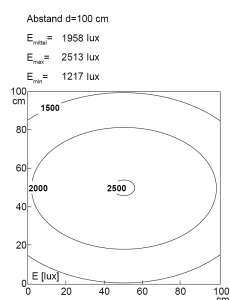

LED-Systemleuchte

Artikel-Nr.	141014-06
EAN:	4260556620435
Modell:	SYSTEMLED Power Tageslichtweiss

Bestell-Nr.:	141014-06
Modell:	SYSTEMLED Power Tageslichtweiss
Bauform:	LED Systemleuchte
Leuchtmittel:	SMD LED
Gesamtleistung inkl Treiber:	~77 W
Lampenleistung:	~62 W
Lampenlichtstrom:	9495 lm
Lampenlichtausbeute:	~155 lm/W
Lichtverteilung:	direkt
Lichtfarbe:	Tageslichtweiß (5200 - 5700K)
Anschlusswert Leuchte:	220-240V AC \pm 10%, 50-60 Hz
Betriebsgerät:	integriert
Anschluss Leuchte:	Wieland GST18
Schutzart:	IP40
Schutzklasse:	I
Entblendung:	Prismenabdeckung
Abstrahlwinkel:	100°
Betriebstemperatur:	-10... +50 °C
Farbwiedergabe (Ra):	>85
Lampenlebensdauer:	> 60.000 h (L80/B10)
Material Gehäuse:	Aluminium
Höhe [B] x Breite [C]:	40 mm x 138 mm
Länge [A]:	1342 mm
Gewicht:	3750 g
Bruttogewicht:	4800 g
Risikogruppe (DIN EN 62471):	freie Gruppe
Kennzeichnungen:	CE, UKCA
Dimmbar:	optional über Zubehör
Befestigungszubehör:	optional
Gefertigt in:	Deutschland
Besonderheit:	kaskadierbar