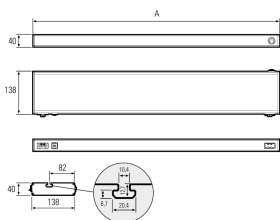

LED-Systemleuchte

Artikel-Nr.	141014-06
EAN:	4260556620435
Modell:	SYSTEMLED Power Tageslichtweiss

Bestell-Nr.:	141014-06
Modell:	SYSTEMLED Power Tageslichtweiss
Bauform:	LED Systemleuchte
Leuchtmittel:	SMD LED
Gesamtleistung inkl Treiber:	~77 W
Lampenleistung:	~62 W
Lampenlichtstrom:	9495 lm
Lampenlichtausbeute:	~155 lm/W
Lichtverteilung:	direkt
Lichtfarbe:	Tageslichtweiß (5200 - 5700K)
Anschlusswert Leuchte:	220-240V AC \pm 10%, 50-60 Hz
Betriebsgerät:	integriert
Anschluss Leuchte:	Wieland GST18
Schutzart:	IP40
Schutzklasse:	I
Entblendung:	Prismenabdeckung
Abstrahlwinkel:	100°
Betriebstemperatur:	-10... +50 °C
Farbwiedergabe (Ra):	>85
Lampenlebensdauer:	> 60.000 h (L80/B10)
Material Gehäuse:	Aluminium
Höhe [B] x Breite [C]:	40 mm x 138 mm
Länge [A]:	1342 mm
Gewicht:	3750 g
Bruttogewicht:	4800 g
Risikogruppe (DIN EN 62471):	freie Gruppe
Kennzeichnungen:	CE, UKCA
Dimmbar:	optional über Zubehör
Befestigungszubehör:	optional
Gefertigt in:	Deutschland
Besonderheit:	kaskadierbar