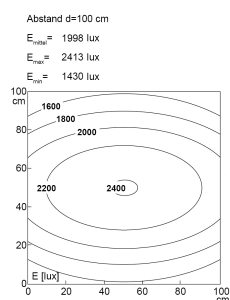

## LED-Systemleuchte

<b>Artikel-Nr.</b>	141014-07
<b>EAN:</b>	4260556620442
<b>Modell:</b>	SYSTEMLED Power Tageslichtweiss

Bestell-Nr.:	141014-07
Modell:	SYSTEMLED Power Tageslichtweiss
Bauform:	LED Systemleuchte
Leuchtmittel:	SMD LED
Gesamtleistung inkl Treiber:	~100 W
Lampenleistung:	~86 W
Lampenlichtstrom:	13293 lm
Lampenlichtausbeute:	~155 lm/W
Lichtverteilung:	direkt
Lichtfarbe:	Tageslichtweiß (5200 - 5700K)
Anschlusswert Leuchte:	220-240V AC $\pm$ 10%, 50-60 Hz
Betriebsgerät:	integriert
Anschluss Leuchte:	Wieland GST18
Schutzart:	IP40
Schutzklasse:	I
Entblendung:	opalweiße Abdeckung
Abstrahlwinkel:	100°
Betriebstemperatur:	-10... +50 °C
Farbwiedergabe (Ra):	>85
Lampenlebensdauer:	> 60.000 h (L80/B10)
Material Gehäuse:	Aluminium
Höhe [B] x Breite [C]:	40 mm x 138 mm
Länge [A]:	1782 mm
Gewicht:	4850 g
Bruttogewicht:	6500 g
Risikogruppe (DIN EN 62471):	freie Gruppe
Kennzeichnungen:	CE, UKCA
Dimmbar:	optional über Zubehör
Befestigungszubehör:	optional
Gefertigt in:	Deutschland
Besonderheit:	kaskadierbar