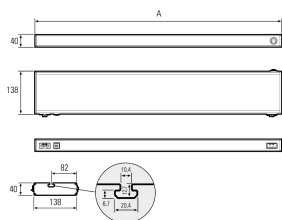

## LED-Systemleuchte

<b>Artikel-Nr.</b>	141014-07
<b>EAN:</b>	4260556620442
<b>Modell:</b>	SYSTEMLED Power Tageslichtweiss

Bestell-Nr.:	141014-07
Modell:	SYSTEMLED Power Tageslichtweiss
Bauform:	LED Systemleuchte
Leuchtmittel:	SMD LED
Gesamtleistung inkl Treiber:	~100 W
Lampenleistung:	~86 W
Lampenlichtstrom:	13293 lm
Lampenlichtausbeute:	~155 lm/W
Lichtverteilung:	direkt
Lichtfarbe:	Tageslichtweiß (5200 - 5700K)
Anschlusswert Leuchte:	220-240V AC $\pm$ 10%, 50-60 Hz
Betriebsgerät:	integriert
Anschluss Leuchte:	Wieland GST18
Schutzart:	IP40
Schutzklasse:	I
Entblendung:	opalweiße Abdeckung
Abstrahlwinkel:	100°
Betriebstemperatur:	-10... +50 °C
Farbwiedergabe (Ra):	>85
Lampenlebensdauer:	> 60.000 h (L80/B10)
Material Gehäuse:	Aluminium
Höhe [B] x Breite [C]:	40 mm x 138 mm
Länge [A]:	1782 mm
Gewicht:	4850 g
Bruttogewicht:	6500 g
Risikogruppe (DIN EN 62471):	freie Gruppe
Kennzeichnungen:	CE, UKCA
Dimmbar:	optional über Zubehör
Befestigungszubehör:	optional
Gefertigt in:	Deutschland
Besonderheit:	kaskadierbar