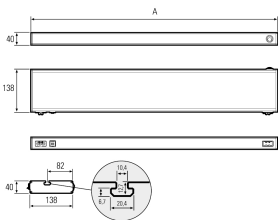

LED-Systemleuchte

Artikel-Nr.	141014-08
EAN:	4260556620459
Modell:	SYSTEMLED Power Tageslichtweiss
Bestell-Nr.:	141014-08
Modell:	SYSTEMLED Power Tageslichtweiss
Bauform:	LED Systemleuchte
Leuchtmittel:	SMD LED
Gesamtleistung inkl Treiber:	~100 W
Lampenleistung:	~86 W
Lampenlichtstrom:	13293 lm
Lampenlichtausbeute:	~155 lm/W
Lichtverteilung:	direkt
Lichtfarbe:	Tageslichtweiß (5200 - 5700K)
Anschlusswert Leuchte:	220-240V AC \pm 10%, 50-60 Hz
Betriebsgerät:	integriert
Anschluss Leuchte:	Wieland GST18
Schutzart:	IP40
Schutzklasse:	I
Entblendung:	Prismenabdeckung
Abstrahlwinkel:	100°
Betriebstemperatur:	-10... +50 °C
Farbwiedergabe (Ra):	>85
Lampenlebensdauer:	> 60.000 h (L80/B10)
Material Gehäuse:	Aluminium
Höhe [B] x Breite [C]:	40 mm x 138 mm
Länge [A]:	1782 mm
Gewicht:	4850 g
Bruttogewicht:	6500 g
Risikogruppe (DIN EN 62471):	freie Gruppe
Kennzeichnungen:	CE, UKCA
Dimmbar:	optional über Zubehör
Befestigungszubehör:	optional
Gefertigt in:	Deutschland
Besonderheit:	kaskadierbar