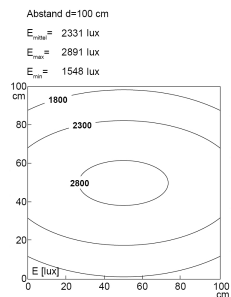

LED-Systemleuchte

Artikel-Nr.	141014-08
EAN:	4260556620459
Modell:	SYSTEMLED Power Tageslichtweiss
Bestell-Nr.:	141014-08
Modell:	SYSTEMLED Power Tageslichtweiss
Bauform:	LED Systemleuchte
Leuchtmittel:	SMD LED
Gesamtleistung inkl Treiber:	~100 W
Lampenleistung:	~86 W
Lampenlichtstrom:	13293 lm
Lampenlichtausbeute:	~155 lm/W
Lichtverteilung:	direkt
Lichtfarbe:	Tageslichtweiß (5200 - 5700K)
Anschlusswert Leuchte:	220-240V AC \pm 10%, 50-60 Hz
Betriebsgerät:	integriert
Anschluss Leuchte:	Wieland GST18
Schutzart:	IP40
Schutzklasse:	I
Entblendung:	Prismenabdeckung
Abstrahlwinkel:	100°
Betriebstemperatur:	-10... +50 °C
Farbwiedergabe (Ra):	>85
Lampenlebensdauer:	> 60.000 h (L80/B10)
Material Gehäuse:	Aluminium
Höhe [B] x Breite [C]:	40 mm x 138 mm
Länge [A]:	1782 mm
Gewicht:	4850 g
Bruttogewicht:	6500 g
Risikogruppe (DIN EN 62471):	freie Gruppe
Kennzeichnungen:	CE, UKCA
Dimmbar:	optional über Zubehör
Befestigungszubehör:	optional
Gefertigt in:	Deutschland
Besonderheit:	kaskadierbar