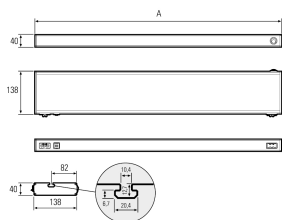

LED-Systemleuchte

Artikel-Nr.	141014-24
EAN:	4260556620596
Modell:	SYSTEMLED ECO Tageslichtweiss

Bestell-Nr.:	141014-24
Modell:	SYSTEMLED ECO Tageslichtweiss
Bauform:	LED Systemleuchte
Leuchtmittel:	SMD LED
Gesamtleistung inkl Treiber:	~14 W
Lampenleistung:	~11 W
Lampenlichtstrom:	1670 lm
Lampenlichtausbeute:	~155 lm/W
Lichtverteilung:	direkt
Lichtfarbe:	Tageslichtweiß (5200 - 5700K)
Anschlusswert Leuchte:	220-240V AC \pm 10%, 50-60 Hz
Betriebsgerät:	integriert
Anschluss Leuchte:	Wieland GST18
Schutzart:	IP40
Schutzklasse:	I
Entblendung:	Prismenabdeckung
Abstrahlwinkel:	100°
Betriebstemperatur:	-10... +50 °C
Farbwiedergabe (Ra):	>85
Lampenlebensdauer:	> 60.000 h (L80/B10)
Material Gehäuse:	Aluminium
Höhe [B] x Breite [C]:	40 mm x 138 mm
Länge [A]:	472 mm
Gewicht:	1800 g
Bruttogewicht:	2400 g
Risikogruppe (DIN EN 62471):	freie Gruppe
Kennzeichnungen:	CE, UKCA
Dimmbar:	optional über Zubehör
Befestigungszubehör:	Befestigungswinkel inkl., sonst optional
Gefertigt in:	Deutschland
Besonderheit:	kaskadierbar