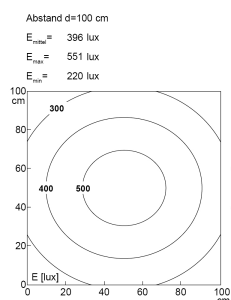

LED-Systemleuchte

Artikel-Nr.	141014-24
EAN:	4260556620596
Modell:	SYSTEMLED ECO Tageslichtweiss

Bestell-Nr.:	141014-24
Modell:	SYSTEMLED ECO Tageslichtweiss
Bauform:	LED Systemleuchte
Leuchtmittel:	SMD LED
Gesamtleistung inkl Treiber:	~14 W
Lampenleistung:	~11 W
Lampenlichtstrom:	1670 lm
Lampenlichtausbeute:	~155 lm/W
Lichtverteilung:	direkt
Lichtfarbe:	Tageslichtweiß (5200 - 5700K)
Anschlusswert Leuchte:	220-240V AC \pm 10%, 50-60 Hz
Betriebsgerät:	integriert
Anschluss Leuchte:	Wieland GST18
Schutzart:	IP40
Schutzklasse:	I
Entblendung:	Prismenabdeckung
Abstrahlwinkel:	100°
Betriebstemperatur:	-10... +50 °C
Farbwiedergabe (Ra):	>85
Lampenlebensdauer:	> 60.000 h (L80/B10)
Material Gehäuse:	Aluminium
Höhe [B] x Breite [C]:	40 mm x 138 mm
Länge [A]:	472 mm
Gewicht:	1800 g
Bruttogewicht:	2400 g
Risikogruppe (DIN EN 62471):	freie Gruppe
Kennzeichnungen:	CE, UKCA
Dimmbar:	optional über Zubehör
Befestigungszubehör:	Befestigungswinkel inkl., sonst optional
Gefertigt in:	Deutschland
Besonderheit:	kaskadierbar