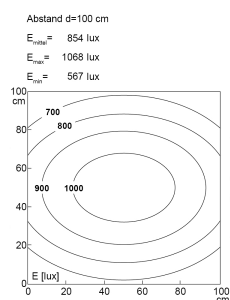

LED-Systemleuchte

Artikel-Nr.	141014-25
EAN:	4260556620602
Modell:	SYSTEMLED ECO Tageslichtweiss

Bestell-Nr.:	141014-25
Modell:	SYSTEMLED ECO Tageslichtweiss
Bauform:	LED Systemleuchte
Leuchtmittel:	SMD LED
Gesamtleistung inkl Treiber:	~42 W
Lampenleistung:	~33 W
Lampenlichtstrom:	5008 lm
Lampenlichtausbeute:	~155 lm/W
Lichtverteilung:	direkt
Lichtfarbe:	Tageslichtweiß (5200 - 5700K)
Anschlusswert Leuchte:	220-240V AC \pm 10%, 50-60 Hz
Betriebsgerät:	integriert
Anschluss Leuchte:	Wieland GST18
Schutzart:	IP40
Schutzklasse:	I
Entblendung:	opalweiße Abdeckung
Abstrahlwinkel:	100°
Betriebstemperatur:	-10... +50 °C
Farbwiedergabe (Ra):	>85
Lampenlebensdauer:	> 60.000 h (L80/B10)
Material Gehäuse:	Aluminium
Höhe [B] x Breite [C]:	40 mm x 138 mm
Länge [A]:	1342 mm
Gewicht:	3750 g
Bruttogewicht:	4800 g
Risikogruppe (DIN EN 62471):	freie Gruppe
Kennzeichnungen:	CE, UKCA
Dimmbar:	optional über Zubehör
Befestigungszubehör:	optional
Gefertigt in:	Deutschland
Besonderheit:	kaskadierbar