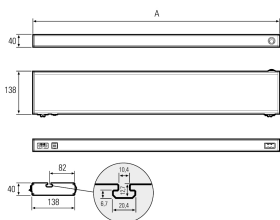

LED-Systemleuchte

Artikel-Nr.	141014-25
EAN:	4260556620602
Modell:	SYSTEMLED ECO Tageslichtweiss

Bestell-Nr.:	141014-25
Modell:	SYSTEMLED ECO Tageslichtweiss
Bauform:	LED Systemleuchte
Leuchtmittel:	SMD LED
Gesamtleistung inkl Treiber:	~42 W
Lampenleistung:	~33 W
Lampenlichtstrom:	5008 lm
Lampenlichtausbeute:	~155 lm/W
Lichtverteilung:	direkt
Lichtfarbe:	Tageslichtweiß (5200 - 5700K)
Anschlusswert Leuchte:	220-240V AC \pm 10%, 50-60 Hz
Betriebsgerät:	integriert
Anschluss Leuchte:	Wieland GST18
Schutzart:	IP40
Schutzklasse:	I
Entblendung:	opalweiße Abdeckung
Abstrahlwinkel:	100°
Betriebstemperatur:	-10... +50 °C
Farbwiedergabe (Ra):	>85
Lampenlebensdauer:	> 60.000 h (L80/B10)
Material Gehäuse:	Aluminium
Höhe [B] x Breite [C]:	40 mm x 138 mm
Länge [A]:	1342 mm
Gewicht:	3750 g
Bruttogewicht:	4800 g
Risikogruppe (DIN EN 62471):	freie Gruppe
Kennzeichnungen:	CE, UKCA
Dimmbar:	optional über Zubehör
Befestigungszubehör:	optional
Gefertigt in:	Deutschland
Besonderheit:	kaskadierbar