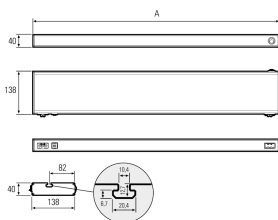

LED-Systemleuchte

Artikel-Nr.	141024-01
EAN:	4260556620466
Modell:	SYSTEMLED Power Naturalweiß

Bestell-Nr.:	141024-01
Modell:	SYSTEMLED Power Naturalweiß
Bauform:	LED Systemleuchte
Leuchtmittel:	SMD LED
Lampenleistung:	~52 W
Lampenlichtstrom:	5356 lm
Lampenlichtausbeute:	131 lm/W
Lichtverteilung:	direkt
Lichtfarbe:	Neutralweiß (4000 - 4500K)
Anschlusswert Leuchte:	220-240V AC \pm 10%, 50-60 Hz
Betriebsgerät:	integriert
Anschluss Leuchte:	Wieland GST18
Schutzart:	IP40
Schutzklasse:	I
Entblendung:	opalweiße Abdeckung
Abstrahlwinkel:	100°
Betriebstemperatur:	-10... +50 °C
Farbwiedergabe (Ra):	>90
Lampenlebensdauer:	> 60.000 h (L80/B10)
Material Gehäuse:	Aluminium
Höhe [B] x Breite [C]:	40 mm x 138 mm
Länge [A]:	898 mm
Gewicht:	2550 g
Bruttogewicht:	3500 g
Risikogruppe (DIN EN 62471):	freie Gruppe
Kennzeichnungen:	CE, UKCA
Dimmbar:	optional über Zubehör
Befestigungszubehör:	optional
Gefertigt in:	Deutschland
Besonderheit:	kaskadierbar