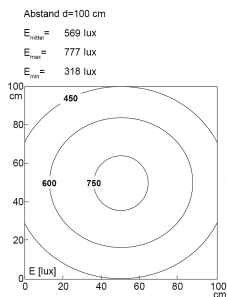

LED-Systemleuchte

Artikel-Nr.	141024-04
EAN:	4260556620503
Modell:	SYSTEMLED Power Naturalweiß
Bestell-Nr.:	141024-04
Modell:	SYSTEMLED Power Naturalweiß
Bauform:	LED Systemleuchte
Leuchtmittel:	SMD LED
Lampenleistung:	~28 W
Lampenlichtstrom:	2678 lm
Lampenlichtausbeute:	131 lm/W
Lichtverteilung:	direkt
Lichtfarbe:	Neutralweiß (4000 - 4500K)
Anschlusswert Leuchte:	220-240V AC \pm 10%, 50-60 Hz
Betriebsgerät:	integriert
Anschluss Leuchte:	Wieland GST18
Schutzart:	IP40
Schutzklasse:	I
Entblendung:	Prismenabdeckung
Abstrahlwinkel:	100°
Betriebstemperatur:	-10... +50 °C
Farbwiedergabe (Ra):	>90
Lampenlebensdauer:	> 60.000 h (L80/B10)
Material Gehäuse:	Aluminium
Höhe [B] x Breite [C]:	40 mm x 138 mm
Länge [A]:	472 mm
Gewicht:	1800 g
Bruttogewicht:	2400 g
Risikogruppe (DIN EN 62471):	freie Gruppe
Kennzeichnungen:	CE, UKCA
Dimmbar:	optional über Zubehör
Befestigungszubehör:	Befestigungswinkel inkl., sonst optional
Gefertigt in:	Deutschland
Besonderheit:	kaskadierbar