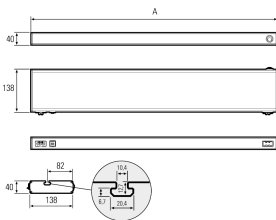

LED-Systemleuchte

Artikel-Nr.	141024-04
EAN:	4260556620503
Modell:	SYSTEMLED Power Naturalweiß
Bestell-Nr.:	141024-04
Modell:	SYSTEMLED Power Naturalweiß
Bauform:	LED Systemleuchte
Leuchtmittel:	SMD LED
Lampenleistung:	~28 W
Lampenlichtstrom:	2678 lm
Lampenlichtausbeute:	131 lm/W
Lichtverteilung:	direkt
Lichtfarbe:	Neutralweiß (4000 - 4500K)
Anschlusswert Leuchte:	220-240V AC \pm 10%, 50-60 Hz
Betriebsgerät:	integriert
Anschluss Leuchte:	Wieland GST18
Schutzart:	IP40
Schutzklasse:	I
Entblendung:	Prismenabdeckung
Abstrahlwinkel:	100°
Betriebstemperatur:	-10... +50 °C
Farbwiedergabe (Ra):	>90
Lampenlebensdauer:	> 60.000 h (L80/B10)
Material Gehäuse:	Aluminium
Höhe [B] x Breite [C]:	40 mm x 138 mm
Länge [A]:	472 mm
Gewicht:	1800 g
Bruttogewicht:	2400 g
Risikogruppe (DIN EN 62471):	freie Gruppe
Kennzeichnungen:	CE, UKCA
Dimmbar:	optional über Zubehör
Befestigungszubehör:	Befestigungswinkel inkl., sonst optional
Gefertigt in:	Deutschland
Besonderheit:	kaskadierbar