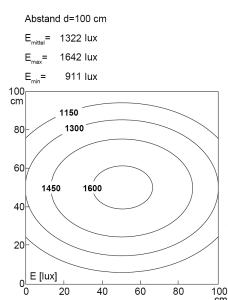

LED-Systemleuchte

Artikel-Nr.	141024-05
EAN:	4260556620527
Modell:	SYSTEMLED Power Naturalweiß

Bestell-Nr.:	141024-05
Modell:	SYSTEMLED Power Naturalweiß
Bauform:	LED Systemleuchte
Leuchtmittel:	SMD LED
Lampenleistung:	~77 W
Lampenlichtstrom:	8034 lm
Lampenlichtausbeute:	131 lm/W
Lichtverteilung:	direkt
Lichtfarbe:	Neutralweiß (4000 - 4500K)
Anschlusswert Leuchte:	220-240V AC \pm 10%, 50-60 Hz
Betriebsgerät:	integriert
Anschluss Leuchte:	Wieland GST18
Schutzart:	IP40
Schutzklasse:	I
Entblendung:	opalweiße Abdeckung
Abstrahlwinkel:	100°
Betriebstemperatur:	-10... +50 °C
Farbwiedergabe (Ra):	>90
Lampenlebensdauer:	> 60.000 h (L80/B10)
Material Gehäuse:	Aluminium
Höhe [B] x Breite [C]:	40 mm x 138 mm
Länge [A]:	1342 mm
Gewicht:	3750 g
Bruttogewicht:	4800 g
Risikogruppe (DIN EN 62471):	freie Gruppe
Kennzeichnungen:	CE, UKCA
Dimmbar:	optional über Zubehör
Befestigungszubehör:	optional
Gefertigt in:	Deutschland
Besonderheit:	kaskadierbar