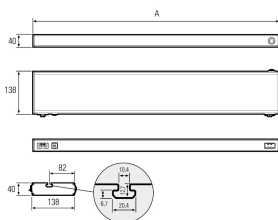

LED-Systemleuchte

Artikel-Nr.	141024-05
EAN:	4260556620527
Modell:	SYSTEMLED Power Naturalweiß

Bestell-Nr.:	141024-05
Modell:	SYSTEMLED Power Naturalweiß
Bauform:	LED Systemleuchte
Leuchtmittel:	SMD LED
Lampenleistung:	~77 W
Lampenlichtstrom:	8034 lm
Lampenlichtausbeute:	131 lm/W
Lichtverteilung:	direkt
Lichtfarbe:	Neutralweiß (4000 - 4500K)
Anschlusswert Leuchte:	220-240V AC \pm 10%, 50-60 Hz
Betriebsgerät:	integriert
Anschluss Leuchte:	Wieland GST18
Schutzart:	IP40
Schutzklasse:	I
Entblendung:	opalweiße Abdeckung
Abstrahlwinkel:	100°
Betriebstemperatur:	-10... +50 °C
Farbwiedergabe (Ra):	>90
Lampenlebensdauer:	> 60.000 h (L80/B10)
Material Gehäuse:	Aluminium
Höhe [B] x Breite [C]:	40 mm x 138 mm
Länge [A]:	1342 mm
Gewicht:	3750 g
Bruttogewicht:	4800 g
Risikogruppe (DIN EN 62471):	freie Gruppe
Kennzeichnungen:	CE, UKCA
Dimmbar:	optional über Zubehör
Befestigungszubehör:	optional
Gefertigt in:	Deutschland
Besonderheit:	kaskadierbar